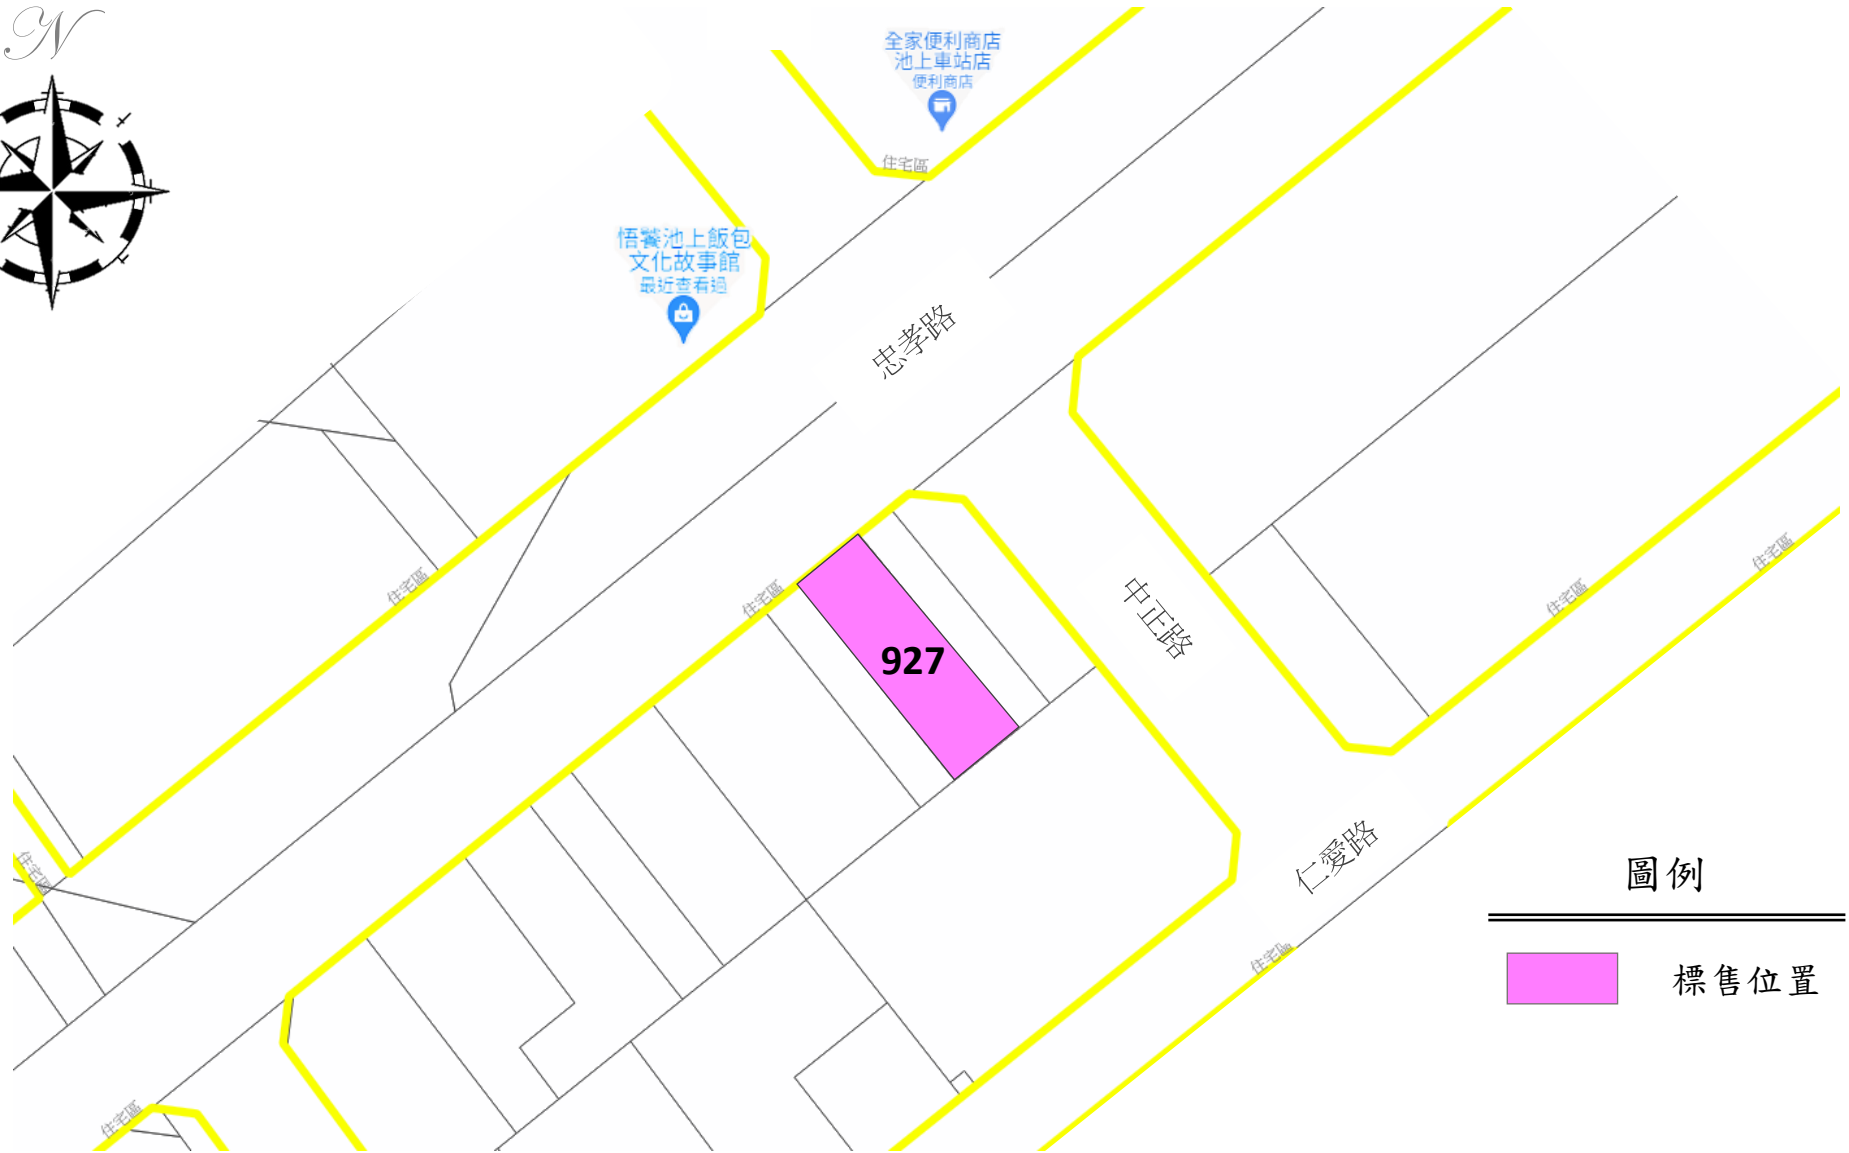

臺東縣第六期池上市地重劃區 抵費地標售位置參考略圖

圖例

 標售位置