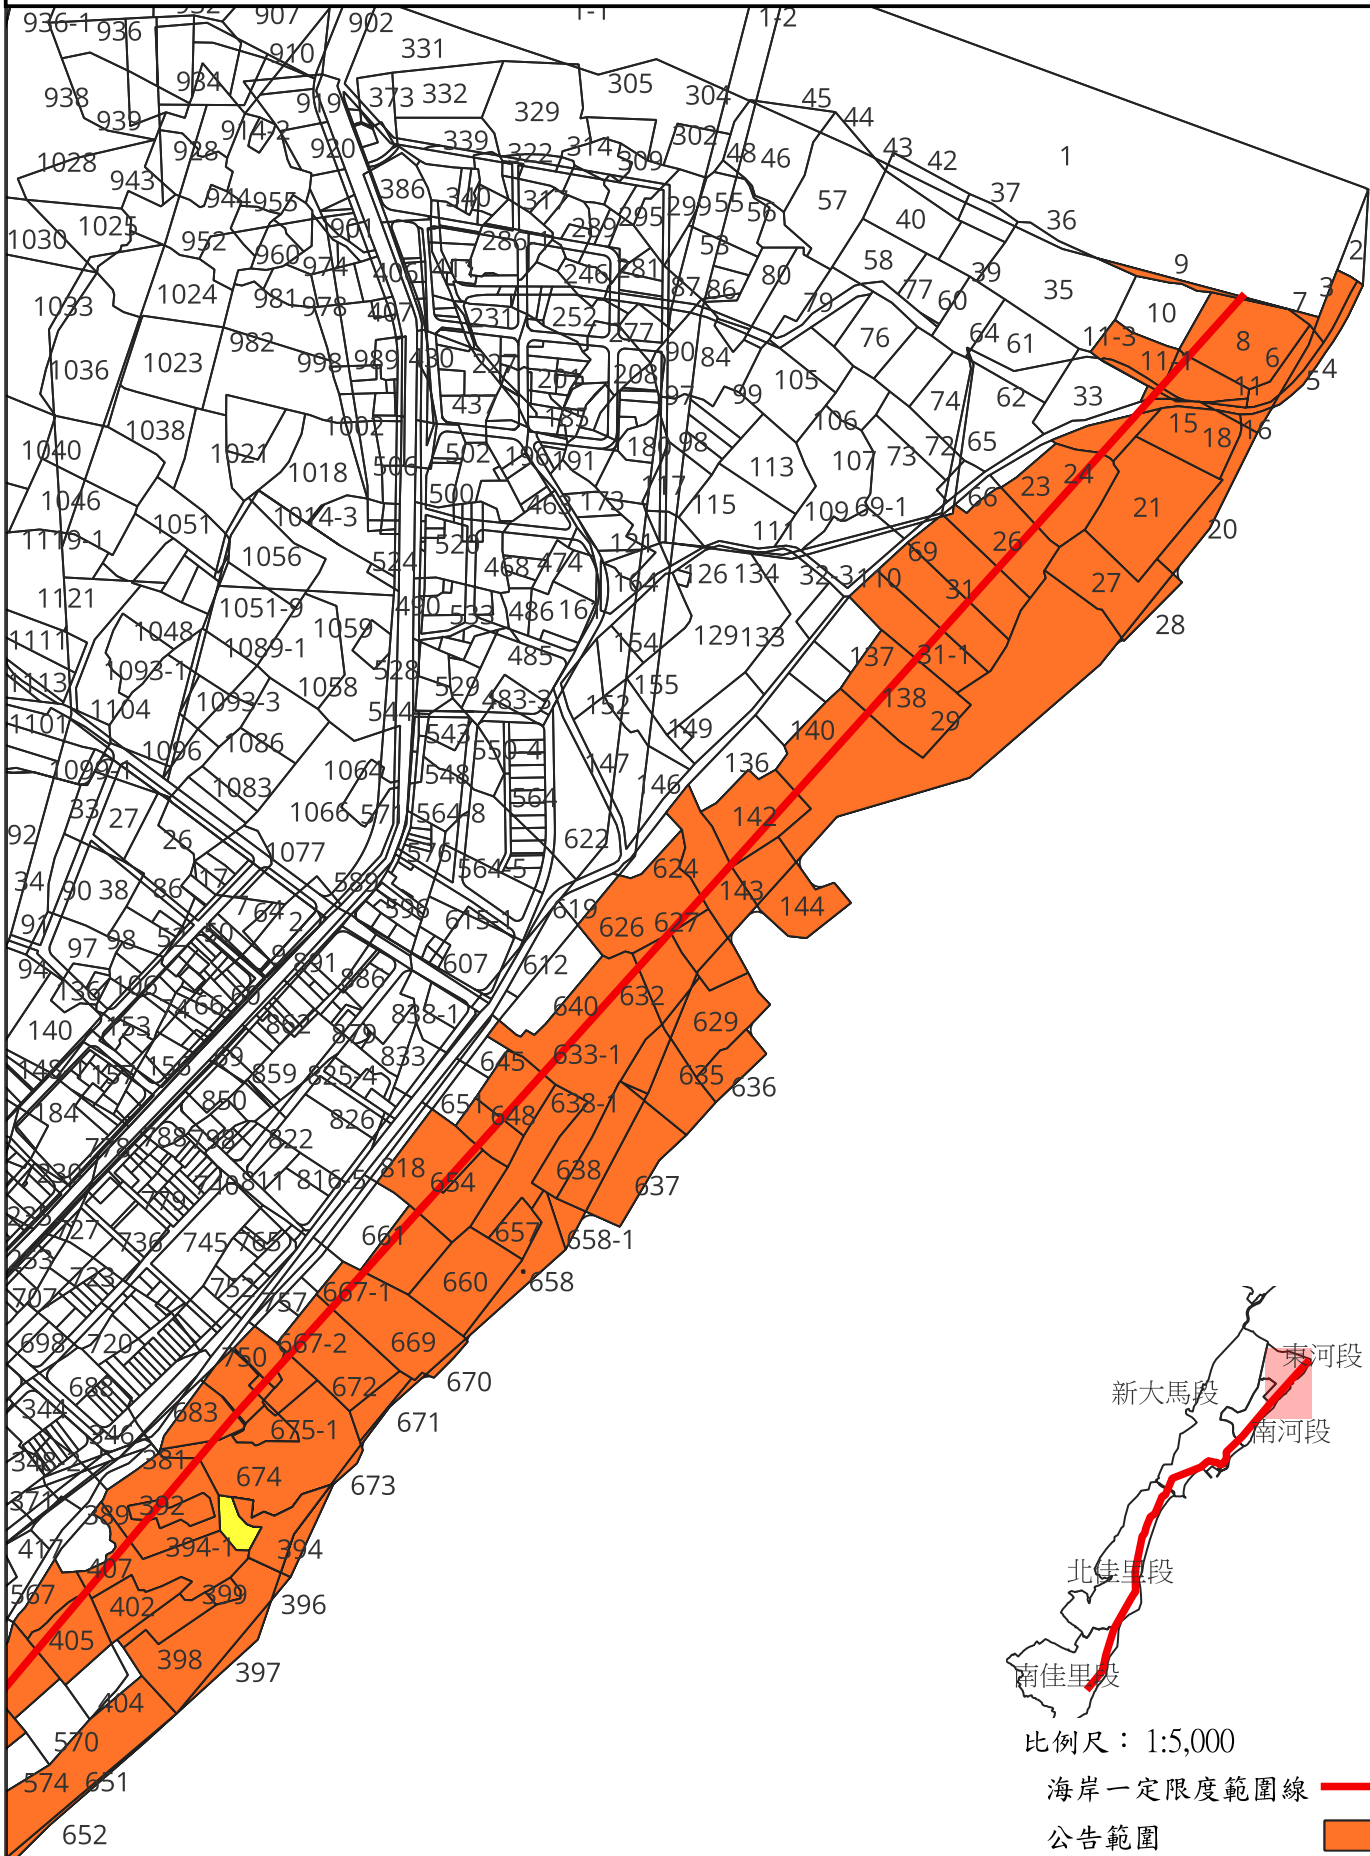

東河鄉七里橋等附近地區海岸一定限度內 不得私有土地公告範圍(1/7)

比例尺：1:5,000

- 海岸一定限度範圍線 —
- 公告範圍
- 本次劃出
- 地籍圖

東河鄉七里橋等附近地區海岸一定限度內 不得私有土地公告範圍(2/7)

比例尺：1:5,000

海岸一定限度範圍線 —

公告範圍

本次劃出

地籍圖

東河鄉七里橋等附近地區海岸一定限度內 不得私有土地公告範圍(3/7)

東河鄉七里橋等附近地區海岸一定限度內 不得私有土地公告範圍(4/7)

東河鄉七里橋等附近地區海岸一定限度內 不得私有土地公告範圍(6/7)

東河鄉七里橋等附近地區海岸一定限度內 不得私有土地公告範圍(7/7)