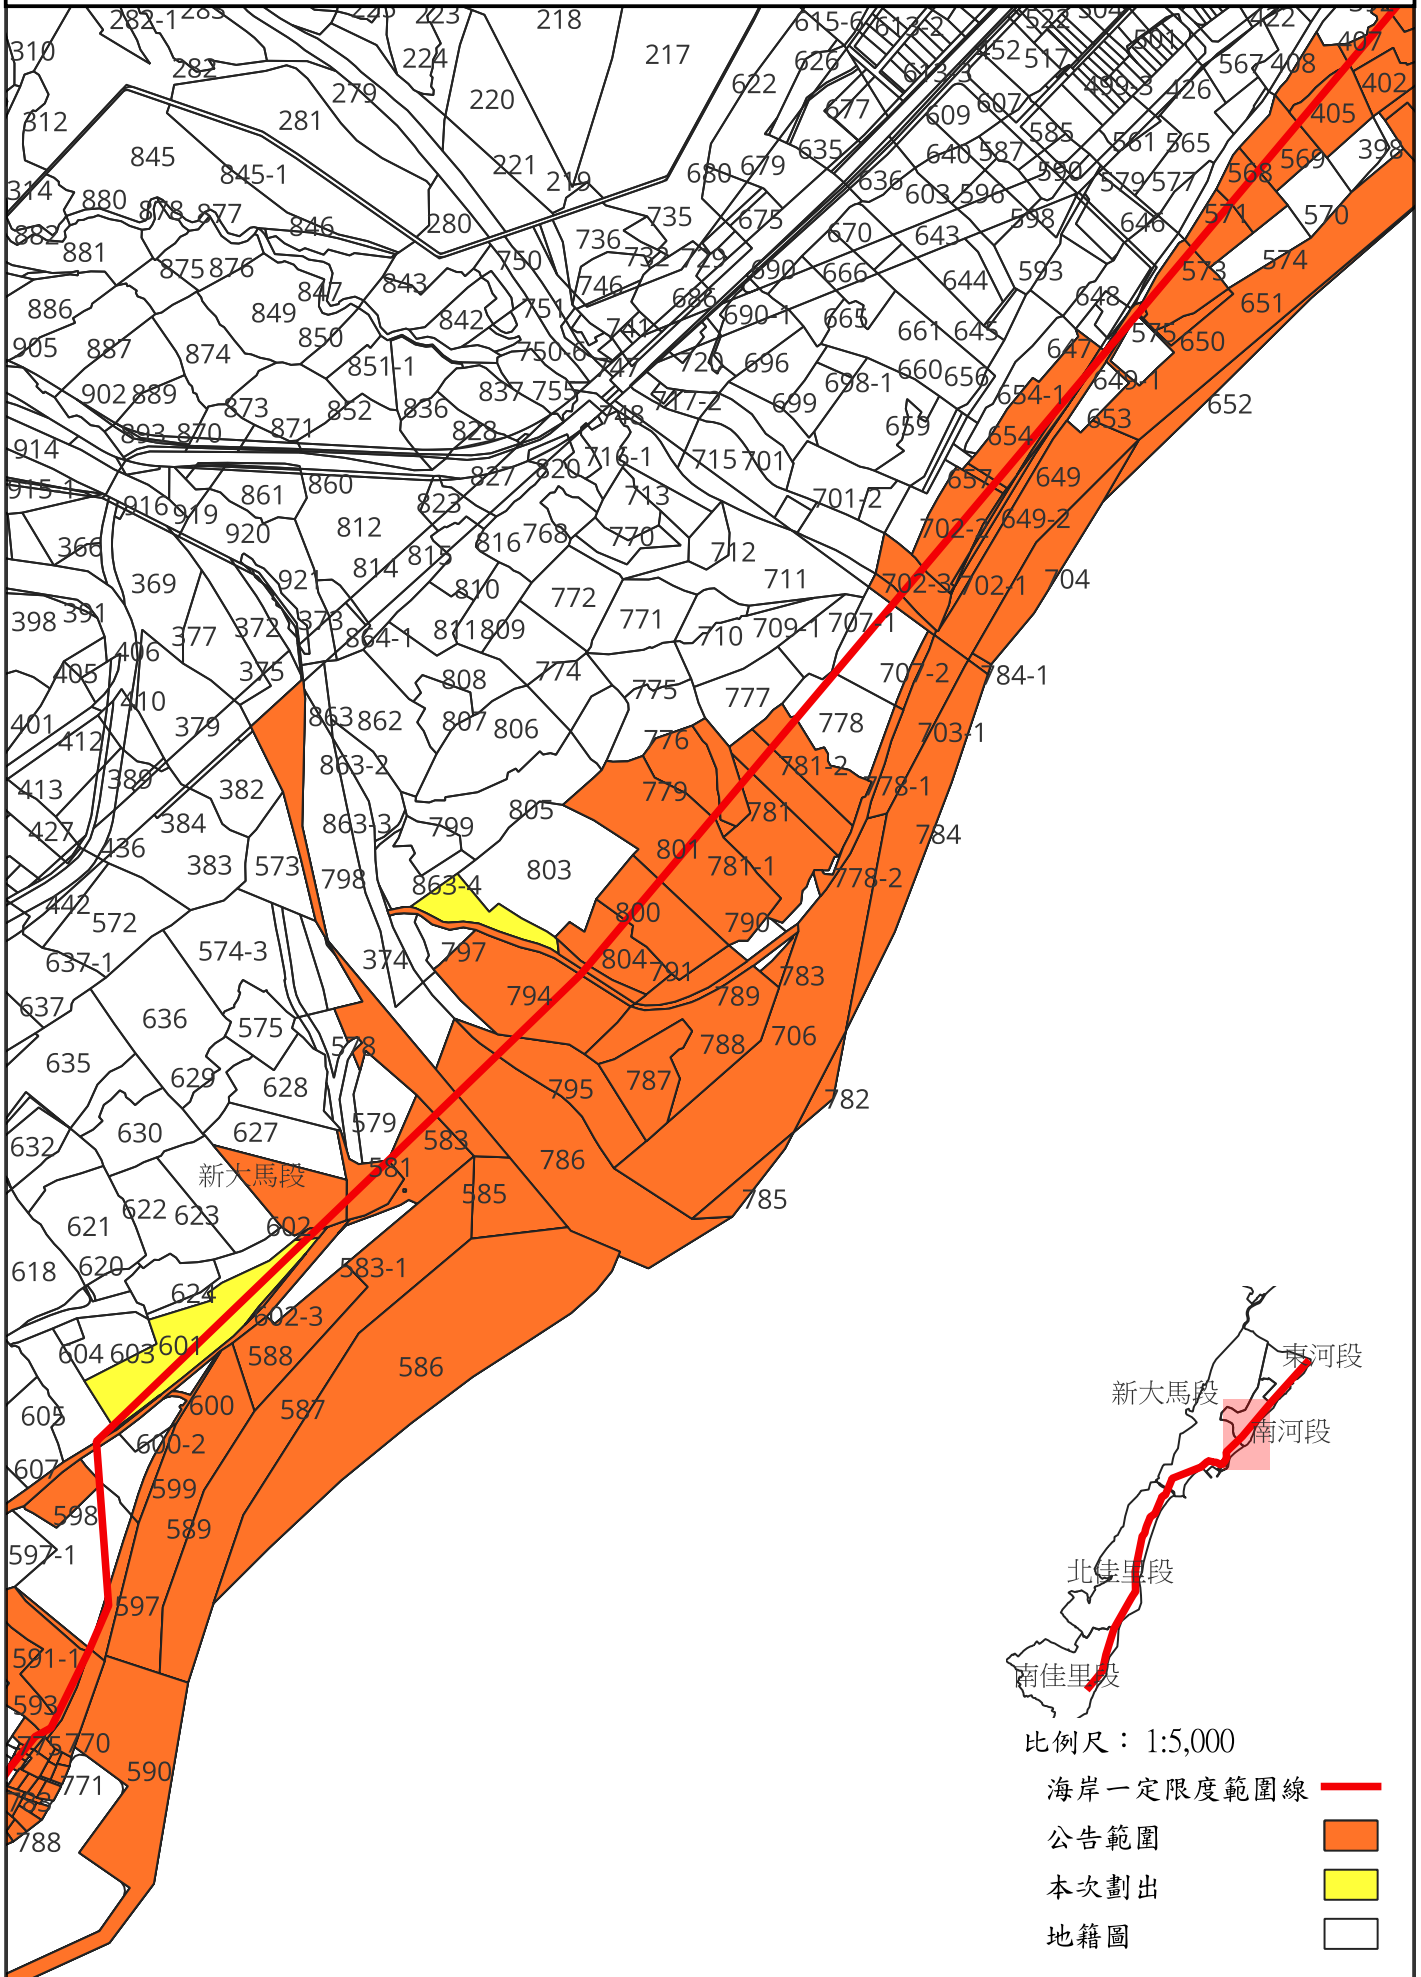

東河鄉七里橋等附近地區海岸一定限度內 不得私有土地公告範圍(1/7)

比例尺：1:5,000

- 海岸一定限度範圍線 —
- 公告範圍
- 本次劃出
- 地籍圖

東河鄉七里橋等附近地區海岸一定限度內 不得私有土地公告範圍(2/7)

比例尺：1:5,000

海岸一定限度範圍線 —

公告範圍

本次劃出

地籍圖

東河鄉七里橋等附近地區海岸一定限度內 不得私有土地公告範圍(3/7)

東河鄉七里橋等附近地區海岸一定限度內 不得私有土地公告範圍(4/7)

東河鄉七里橋等附近地區海岸一定限度內 不得私有土地公告範圍(6/7)

東河鄉七里橋等附近地區海岸一定限度內 不得私有土地公告範圍(7/7)