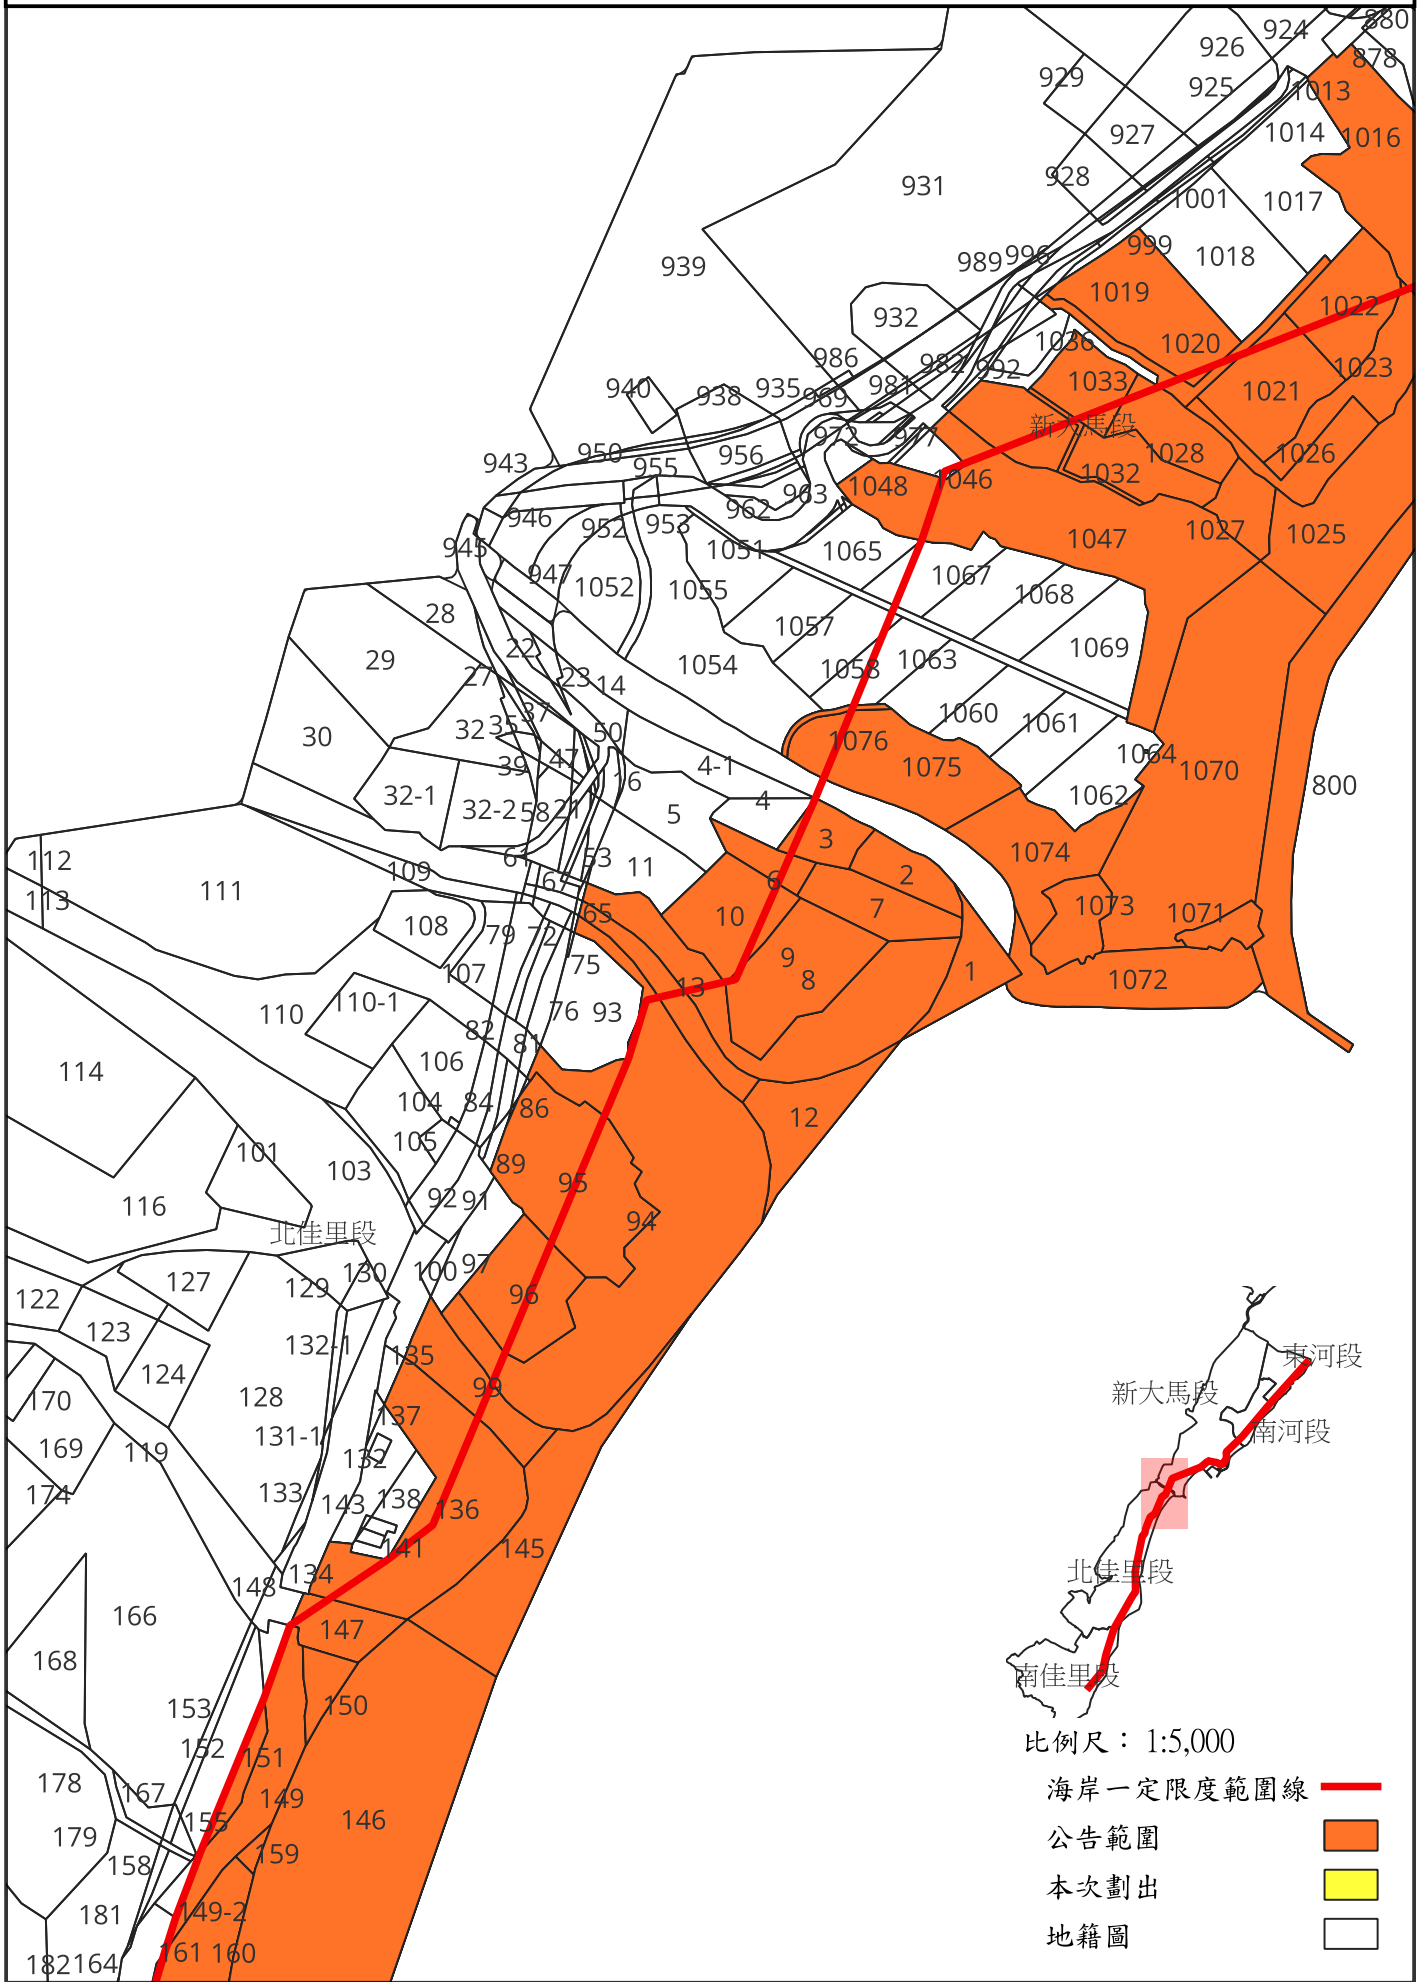

東河鄉七里橋等附近地區海岸一定限度內 不得私有土地公告範圍(1/7)

比例尺：1:5,000

- 海岸一定限度範圍線 —
- 公告範圍
- 本次劃出
- 地籍圖

東河鄉七里橋等附近地區海岸一定限度內 不得私有土地公告範圍(2/7)

比例尺：1:5,000

海岸一定限度範圍線 —

公告範圍

本次劃出

地籍圖

東河鄉七里橋等附近地區海岸一定限度內 不得私有土地公告範圍(3/7)

東河鄉七里橋等附近地區海岸一定限度內 不得私有土地公告範圍(4/7)

東河鄉七里橋等附近地區海岸一定限度內 不得私有土地公告範圍(6/7)

東河鄉七里橋等附近地區海岸一定限度內 不得私有土地公告範圍(7/7)