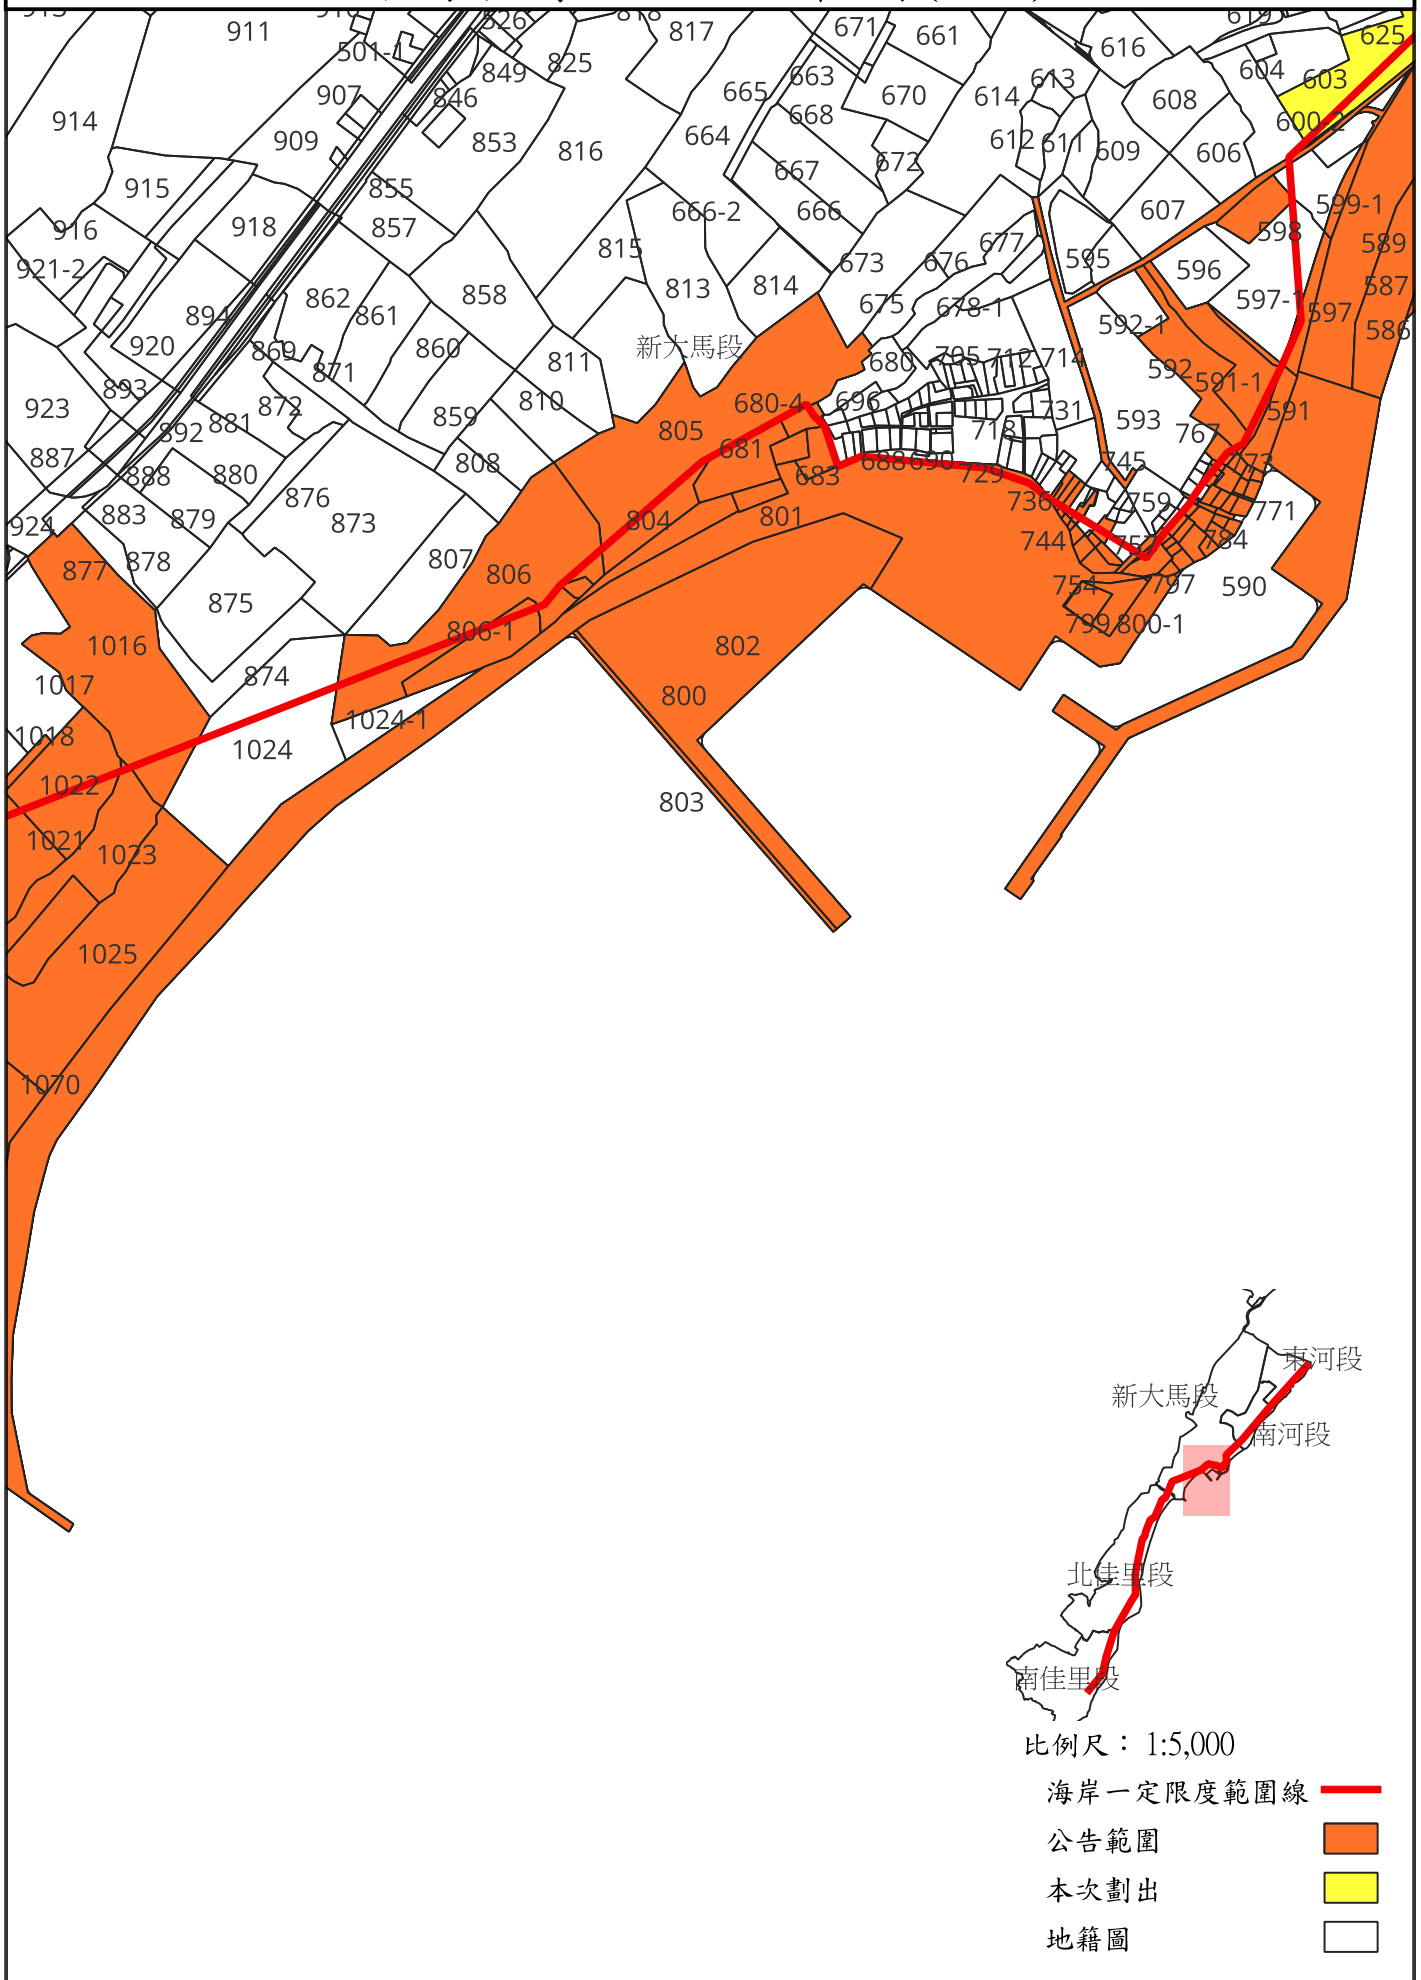

東河鄉七里橋等附近地區海岸一定限度內 不得私有土地公告範圍(1/7)

比例尺：1:5,000

- 海岸一定限度範圍線 —
- 公告範圍
- 本次劃出
- 地籍圖

東河鄉七里橋等附近地區海岸一定限度內 不得私有土地公告範圍(2/7)

比例尺：1:5,000

海岸一定限度範圍線 —

公告範圍

本次劃出

地籍圖

東河鄉七里橋等附近地區海岸一定限度內 不得私有土地公告範圍(3/7)

東河鄉七里橋等附近地區海岸一定限度內 不得私有土地公告範圍(4/7)

東河鄉七里橋等附近地區海岸一定限度內 不得私有土地公告範圍(6/7)

東河鄉七里橋等附近地區海岸一定限度內 不得私有土地公告範圍(7/7)