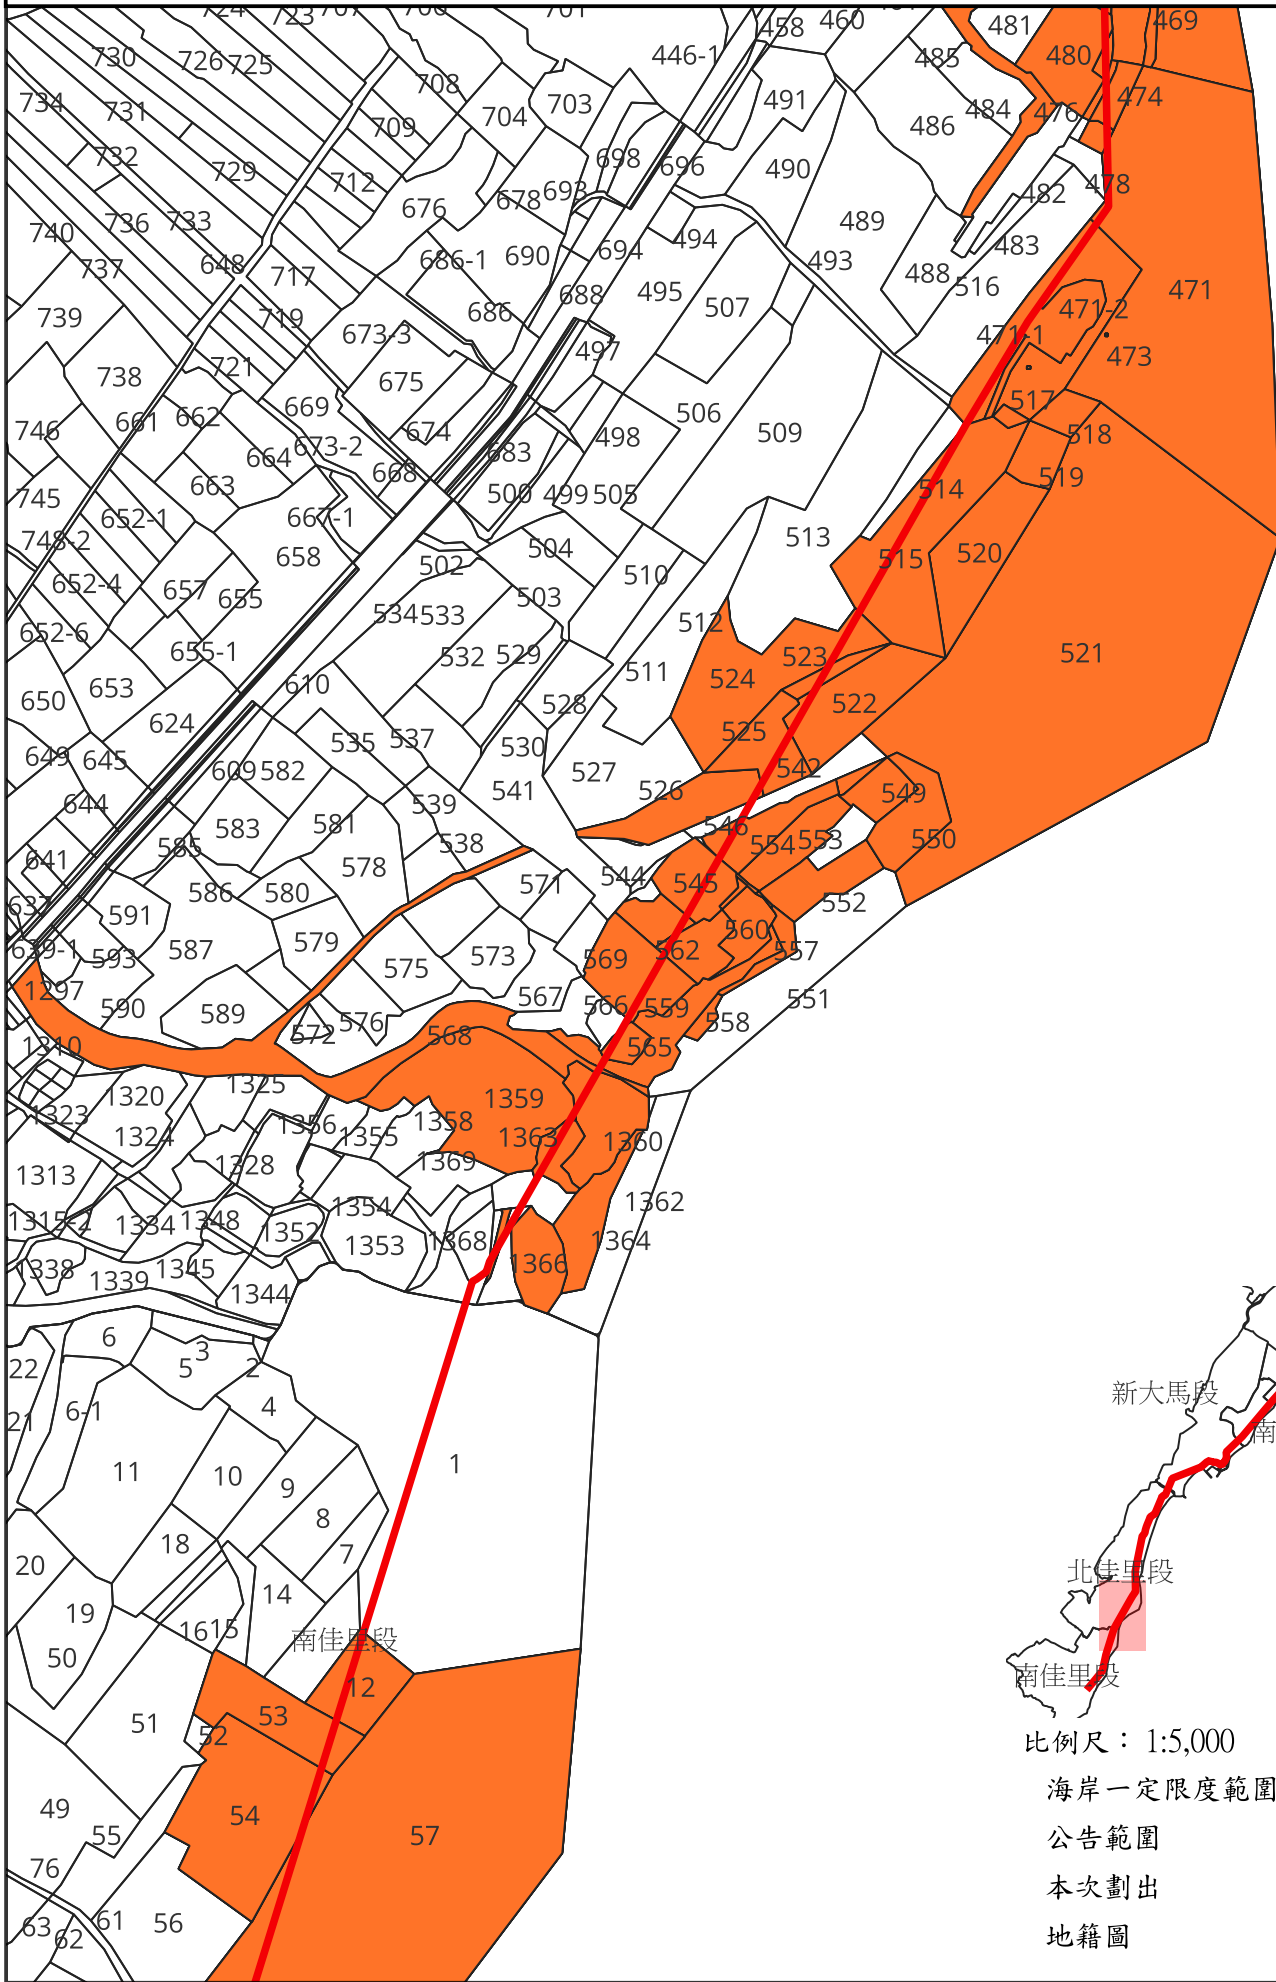

東河鄉七里橋等附近地區海岸一定限度內 不得私有土地公告範圍(1/7)

比例尺：1:5,000

- 海岸一定限度範圍線 —
- 公告範圍
- 本次劃出
- 地籍圖

東河鄉七里橋等附近地區海岸一定限度內 不得私有土地公告範圍(2/7)

比例尺：1:5,000

海岸一定限度範圍線 —

公告範圍

本次劃出

地籍圖

東河鄉七里橋等附近地區海岸一定限度內 不得私有土地公告範圍(3/7)

東河鄉七里橋等附近地區海岸一定限度內 不得私有土地公告範圍(4/7)

東河鄉七里橋等附近地區海岸一定限度內 不得私有土地公告範圍(6/7)

東河鄉七里橋等附近地區海岸一定限度內 不得私有土地公告範圍(7/7)