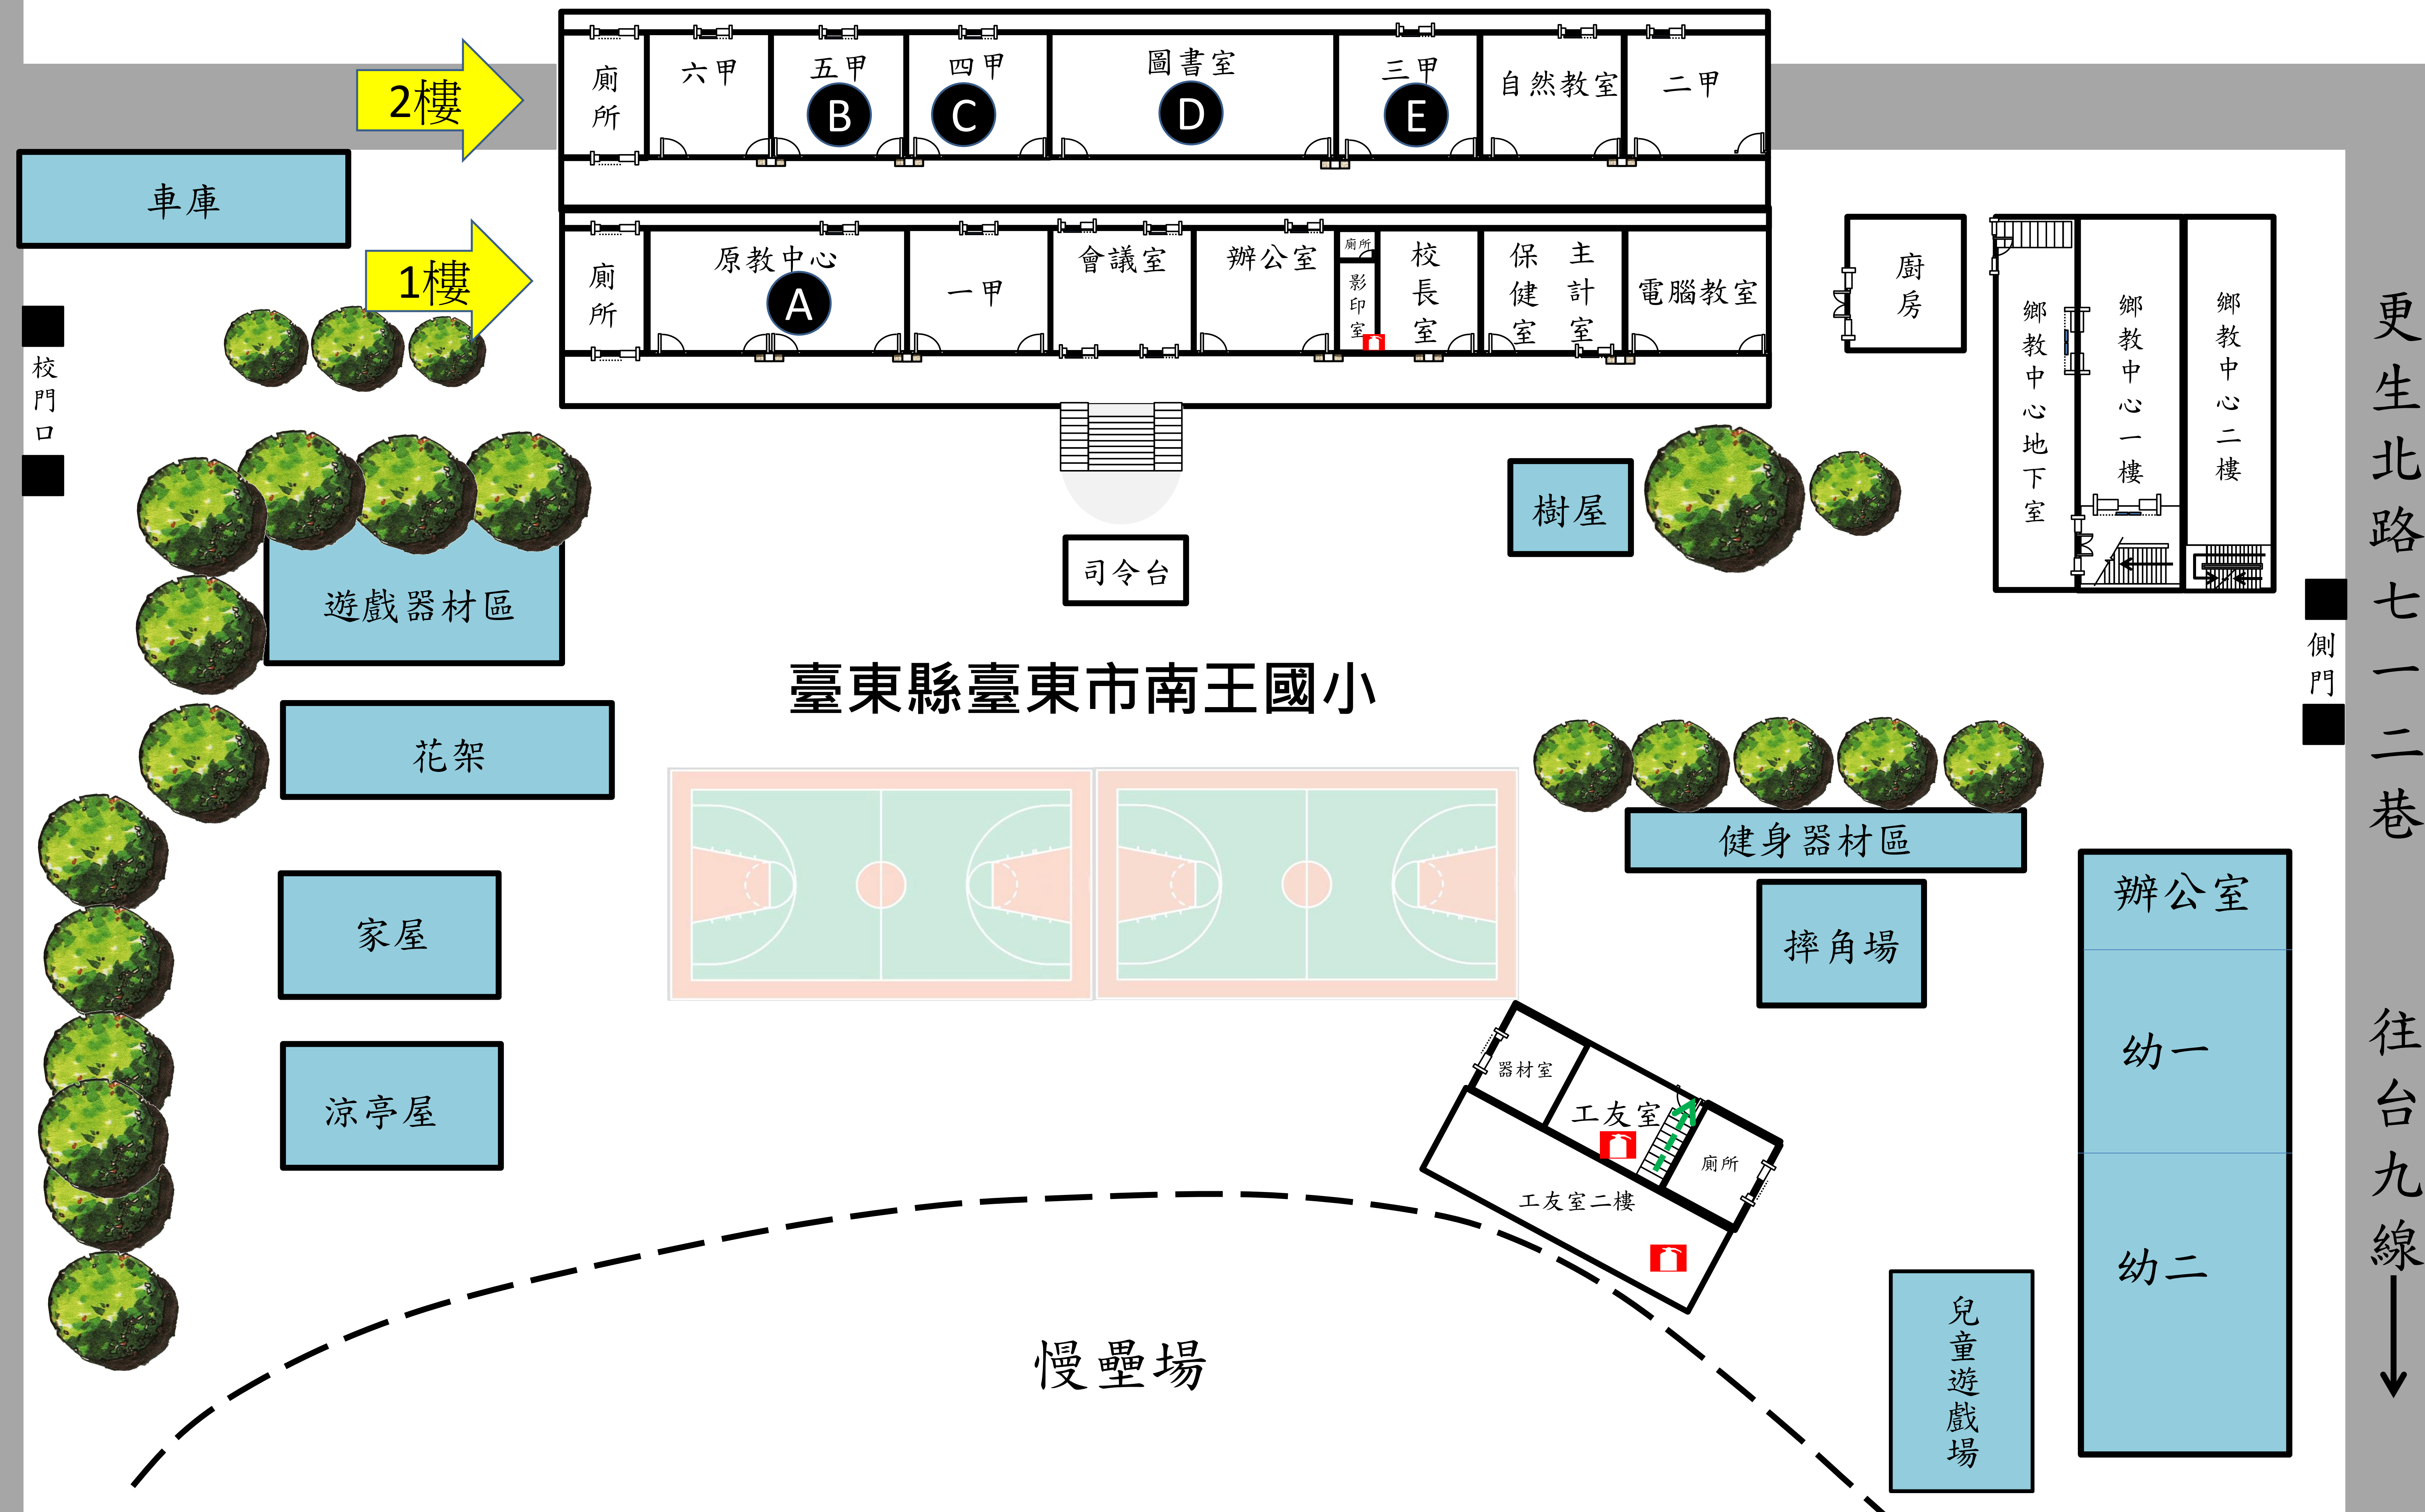

文化公園路

臺東縣113學年度國民中小學專職原住民族語老師聯合甄選試場配置圖

試場說明

- A** 試務中心及面試抽籤
- B** 阿美族甄選教室
- C** 排灣族甄選教室
- E** 布農族甄選教室
- D** 考生面試說明，及休息室