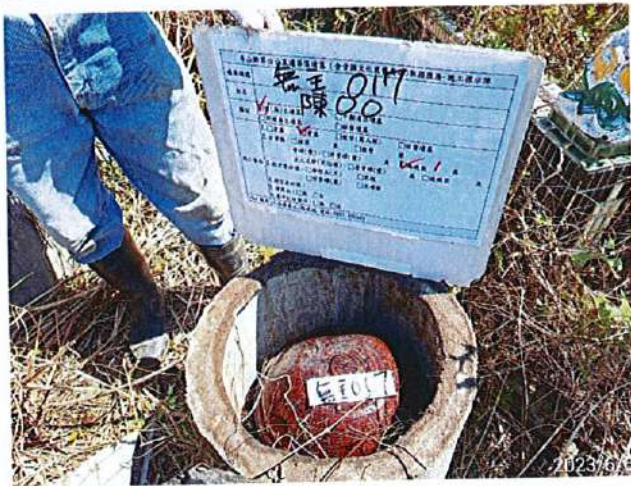

施工後-1

施工後-2

遷葬編號：881 (無主 017)

施工前-1

施工前-2

施工中-1

施工中-2

施工後-1