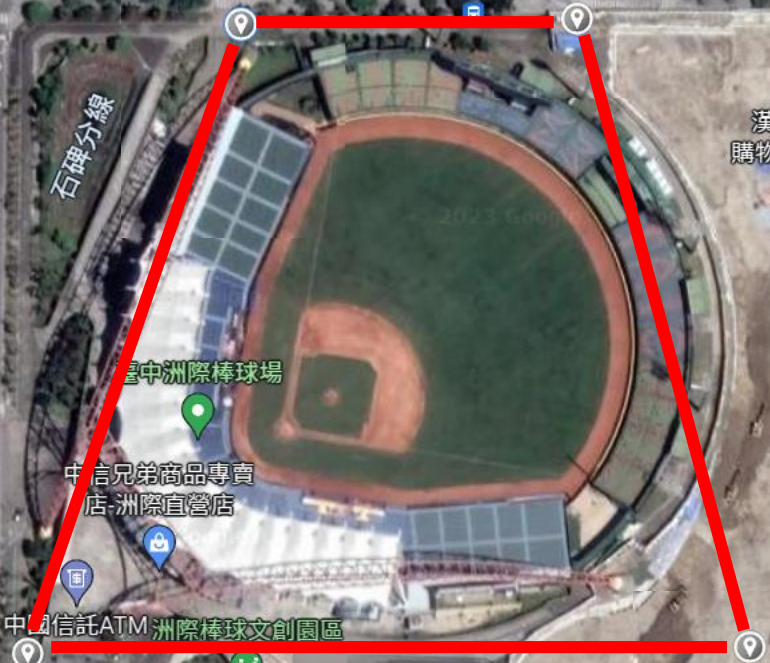

### 一、禁止區域

24°12'02.5"N 120°41'03.7"E

24°12'02.5"N 120°41'07.3"E

24°11'55.8"N 120°41'09.3"E

24°11'55.4"N 120°41'01.1"E

以上座標所圍設區域。

### 二、禁止時間

自112年3月5日9時

至112年3月12日24時止。

冠勝富國際有限公司

漢神百貨洲際  
購物中心(興建中)  
百貨公司

文中10棒球場

臺中洲際棒球場

中信兄弟商品專賣  
店-洲際直營店