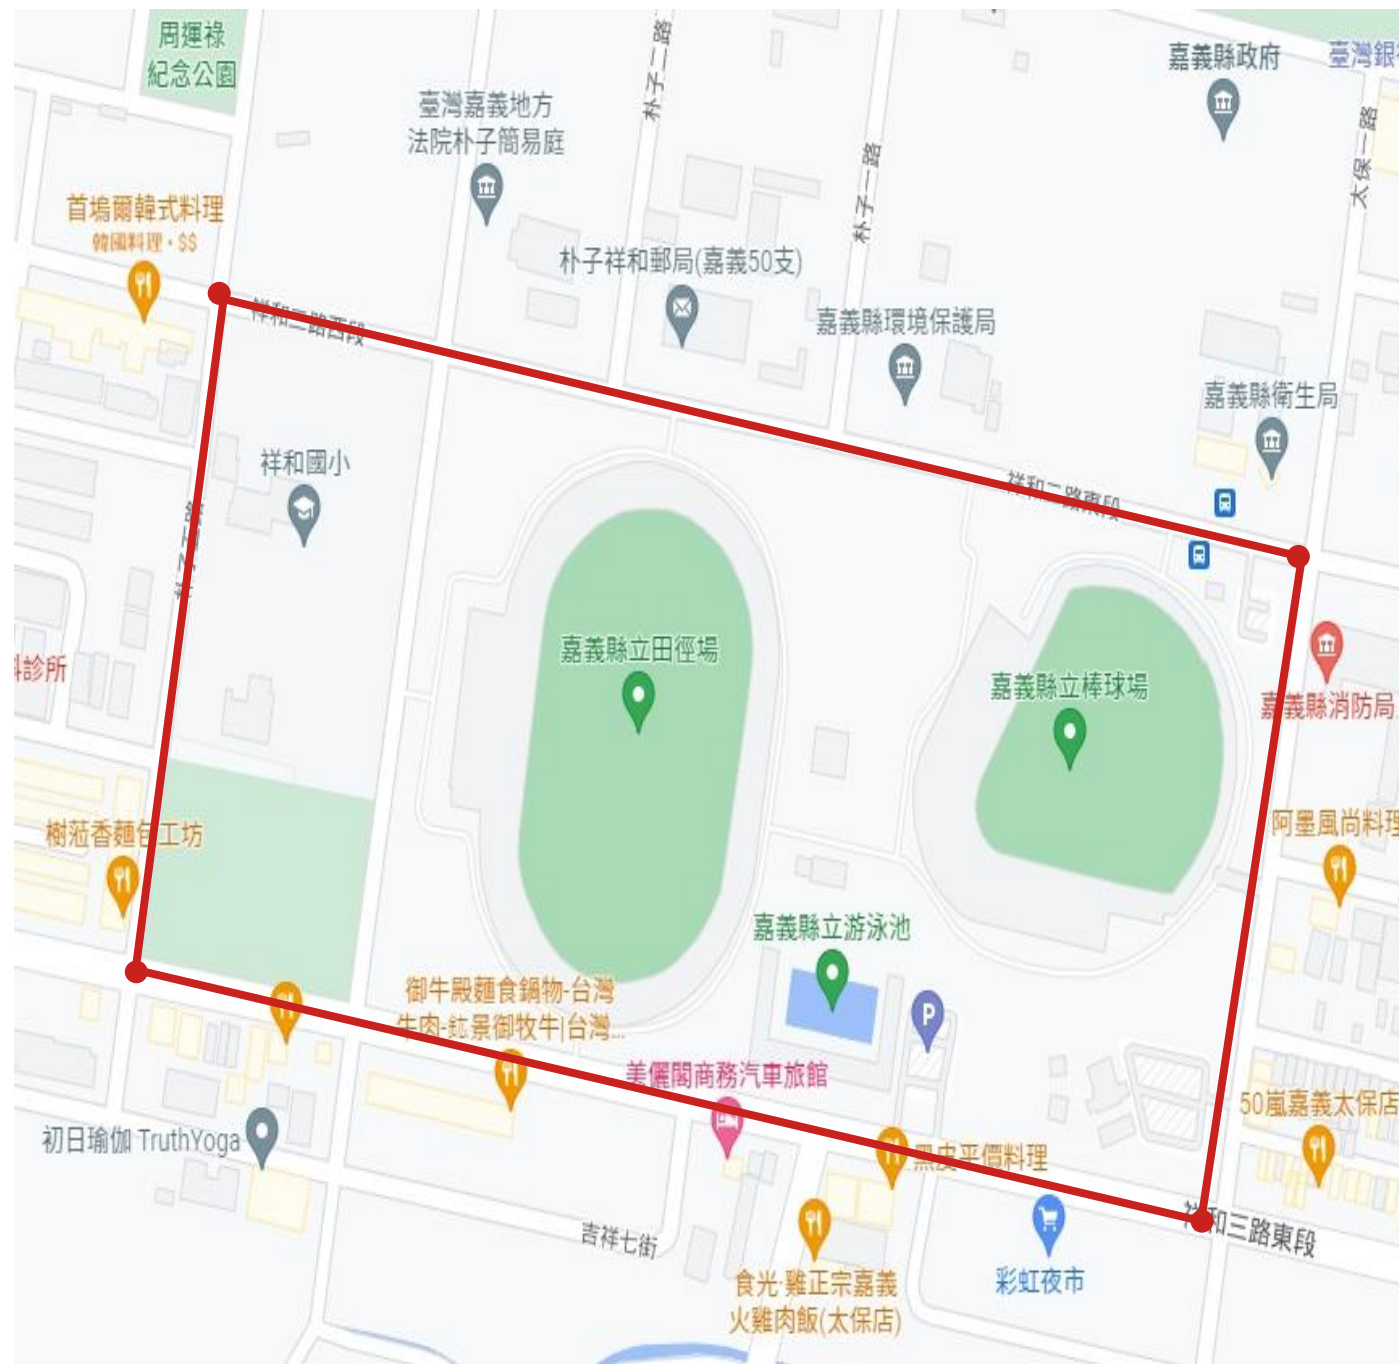

# 111年全民運動會禁止遙控無人機飛航活動區域

## 一、禁止區域

23.458239 120.287176

23.455656 120.286703

23.454379 120.294746

23.456944 120.295385

以上座標所圍設區域。

## 二、禁止時間

111年10月8日14時至111

年10月8日23時止。