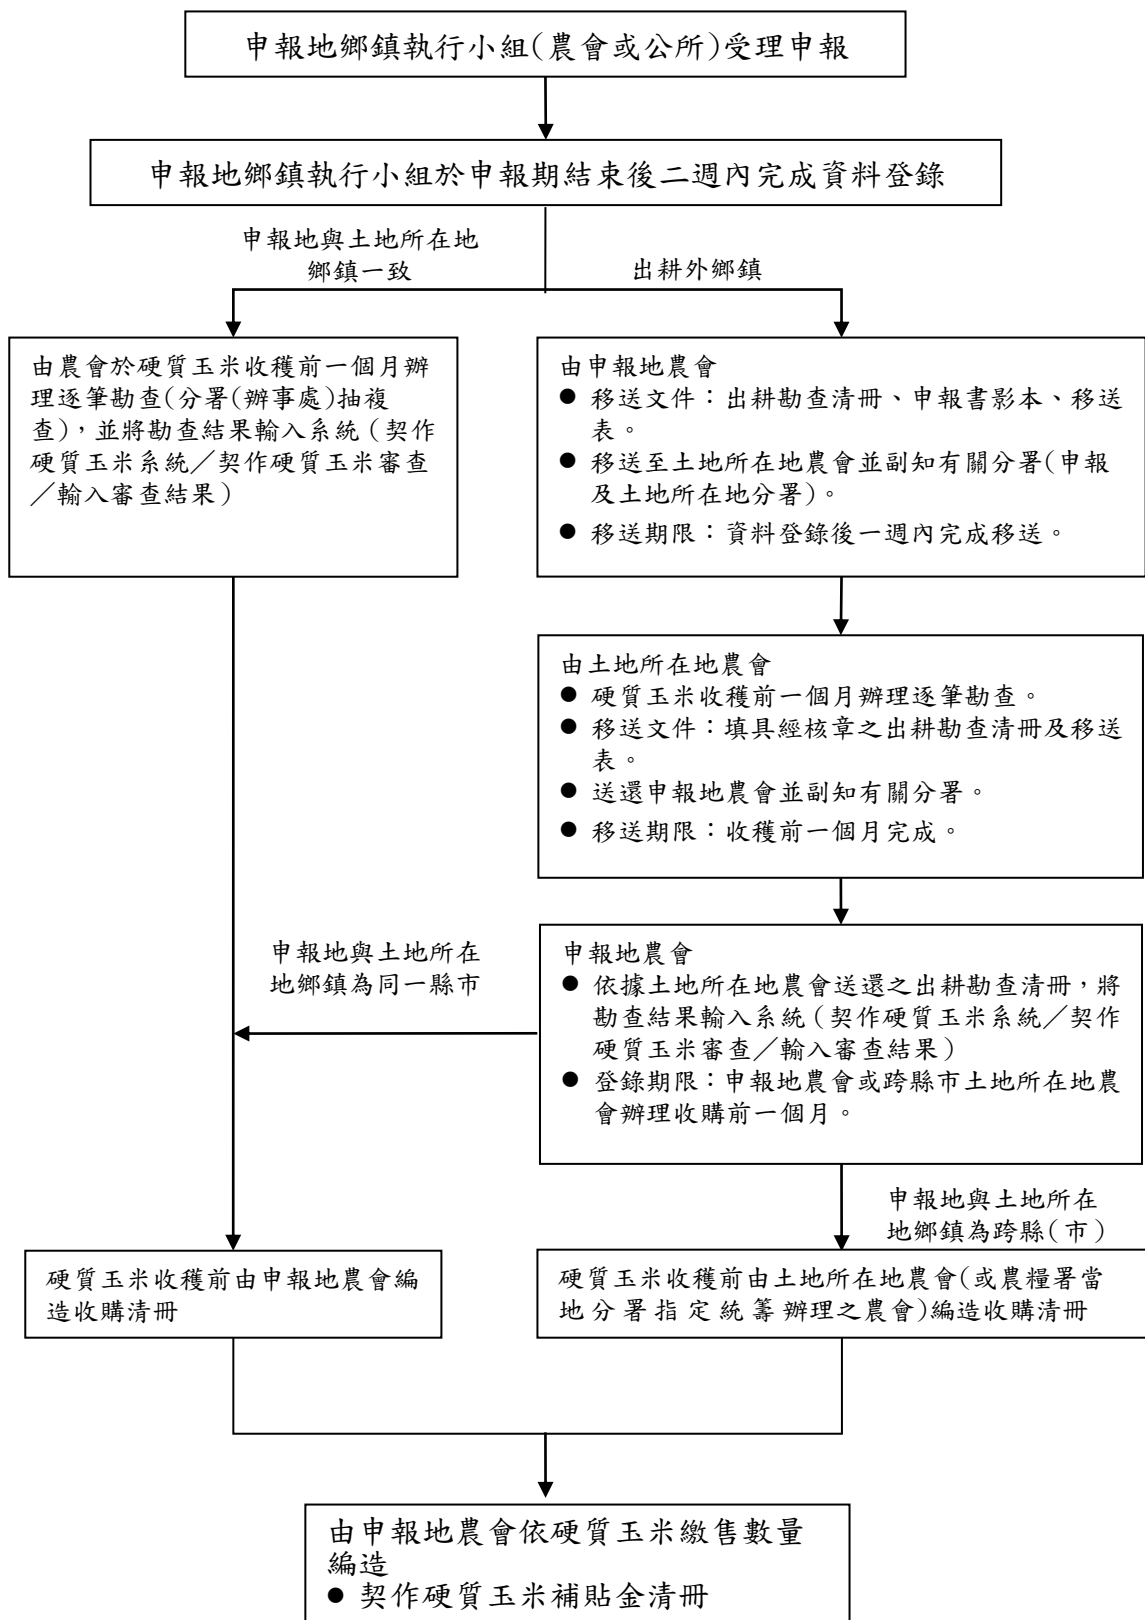

受理轉(契)作、生產環境維護、自行復耕種植登記作業流程

契作硬質玉米申報、勘查、造冊流程

繳售公糧稻穀申報、勘查、造冊流程