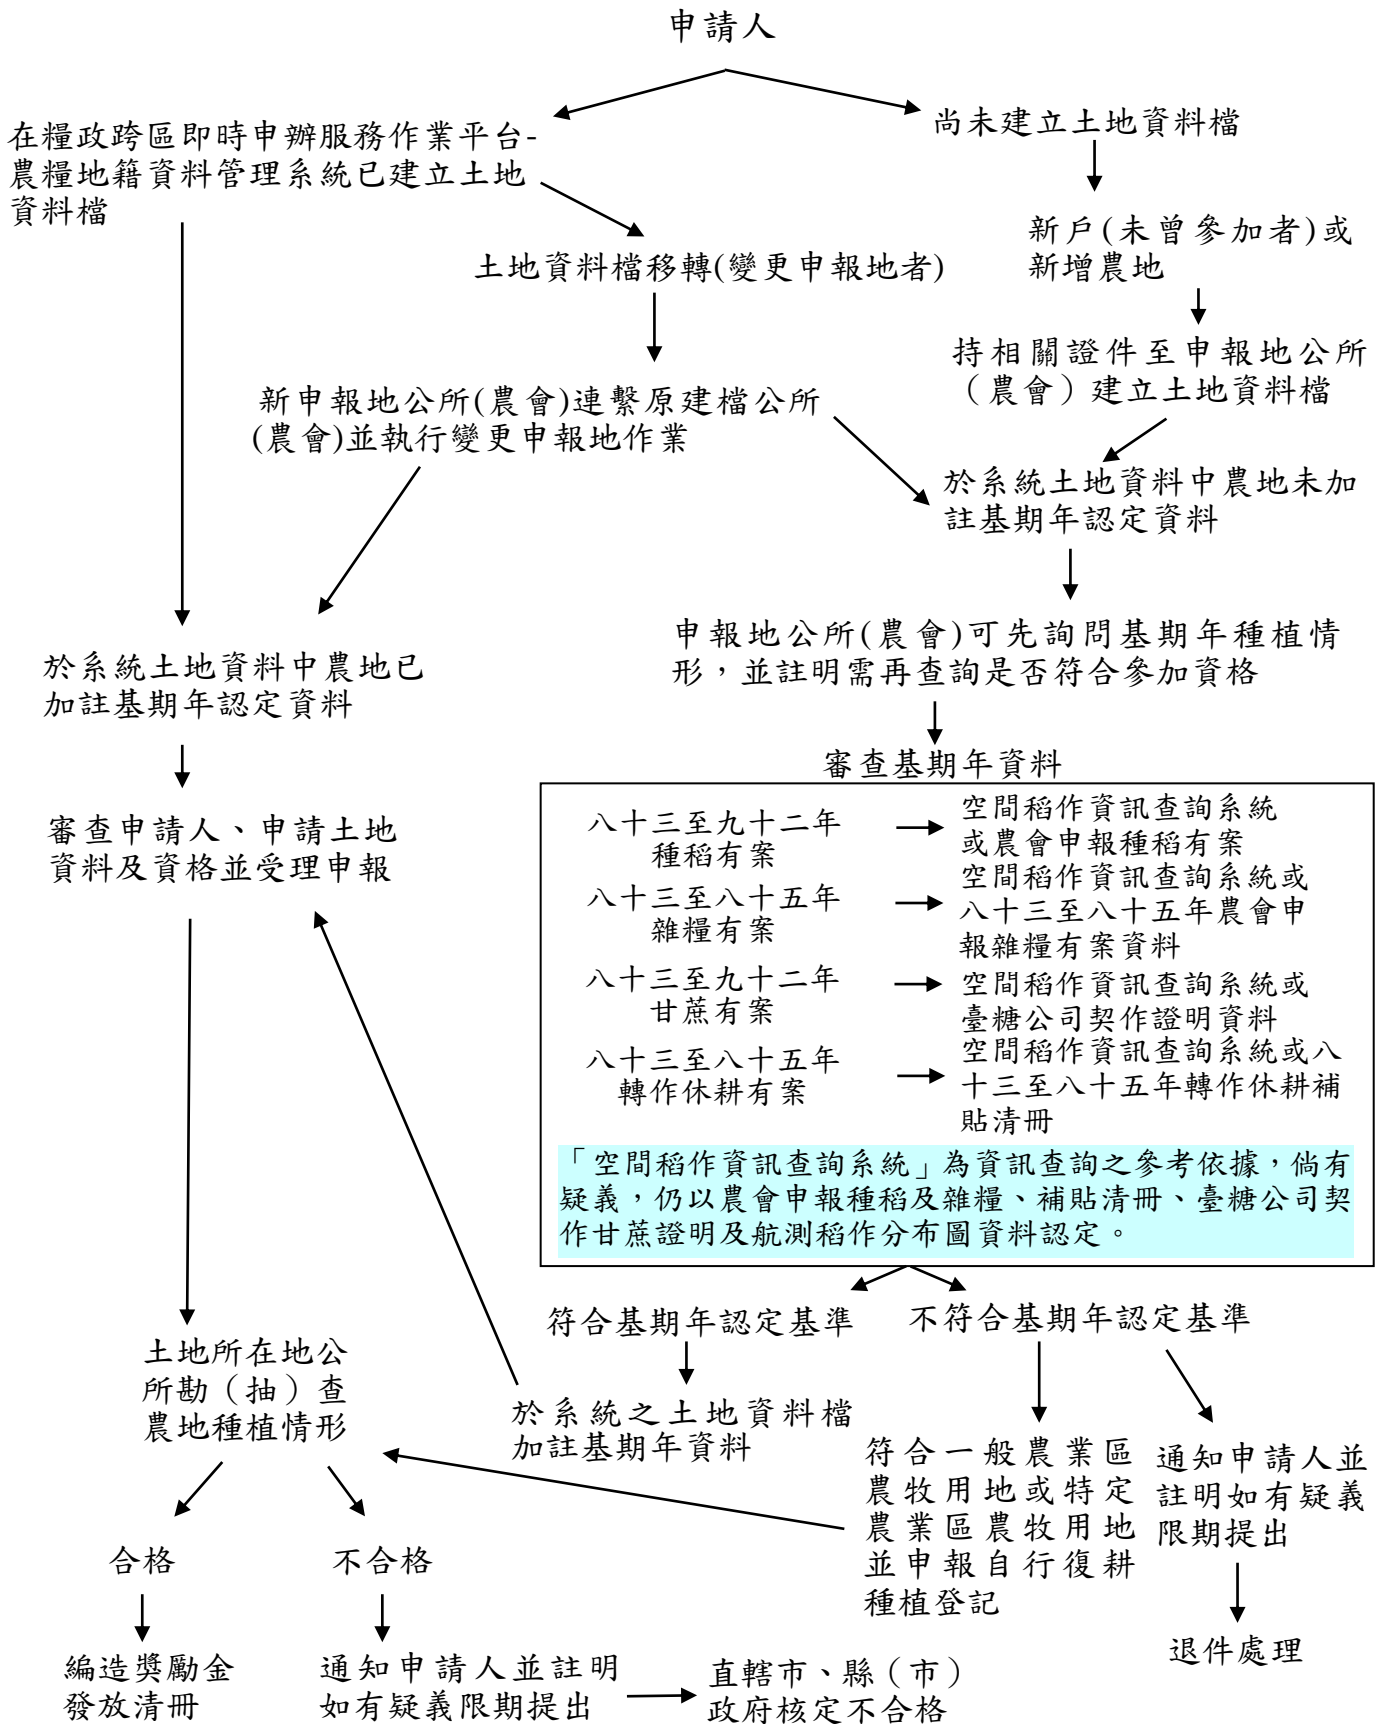

受理轉(契)作、生產環境維護、自行復耕種植登記作業流程

契作硬質玉米申報、勘查、造冊流程

繳售公糧稻穀申報、勘查、造冊流程