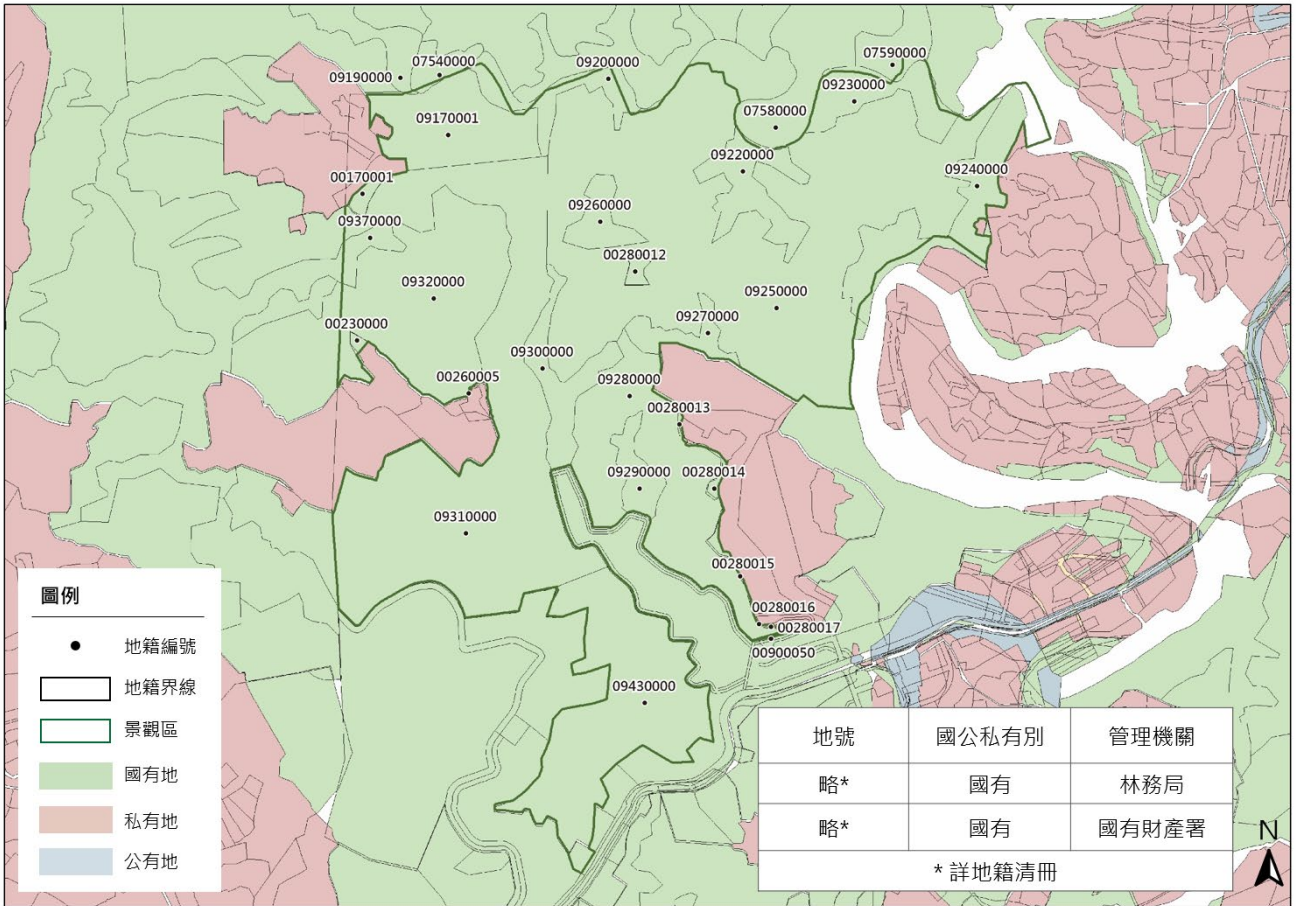

核心區：烏山頂泥火山地景自然保留區劃設範圍圖

景觀區：雞冠山劃設範圍圖

景觀區：新太陽谷劃設範圍圖

景觀區：月世界泥岩惡地劃設範圍圖

景觀區：月世界泥火山劃設範圍圖

景觀區：小滾水劃設範圍圖

景觀區：二仁溪曲流切斷與牛軛湖觀景點劃設範圍圖

景觀區：大崗山（石母乳 / 一線天）劃設範圍圖

景觀區：馬頭山劃設範圍圖

景觀區：尪仔上天劃設範圍圖

高雄泥岩惡地地質公園劃設範圍圖

圖例

-  行政區
-  核心區
-  景觀區