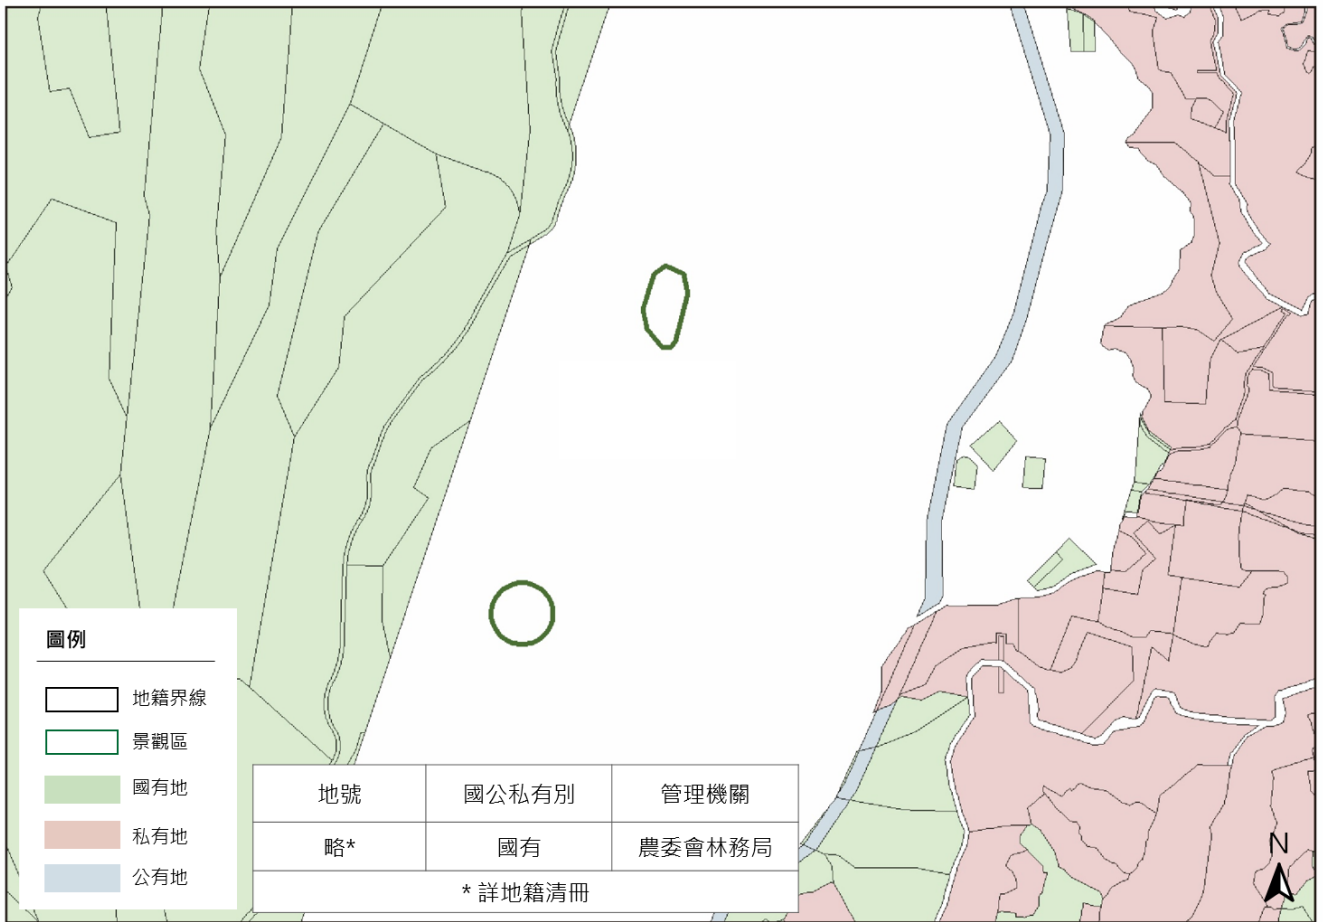

核心區：烏山頂泥火山地景自然保留區劃設範圍圖

景觀區：雞冠山劃設範圍圖

景觀區：新太陽谷劃設範圍圖

景觀區：月世界泥岩惡地劃設範圍圖

景觀區：月世界泥火山劃設範圍圖

景觀區：小滾水劃設範圍圖

景觀區：二仁溪曲流切斷與牛軛湖觀景點劃設範圍圖

景觀區：大崗山（石母乳 / 一線天）劃設範圍圖

景觀區：馬頭山劃設範圍圖

景觀區：尪仔上天劃設範圍圖

高雄泥岩惡地地質公園劃設範圍圖

圖例

-  行政區
-  核心區
-  景觀區