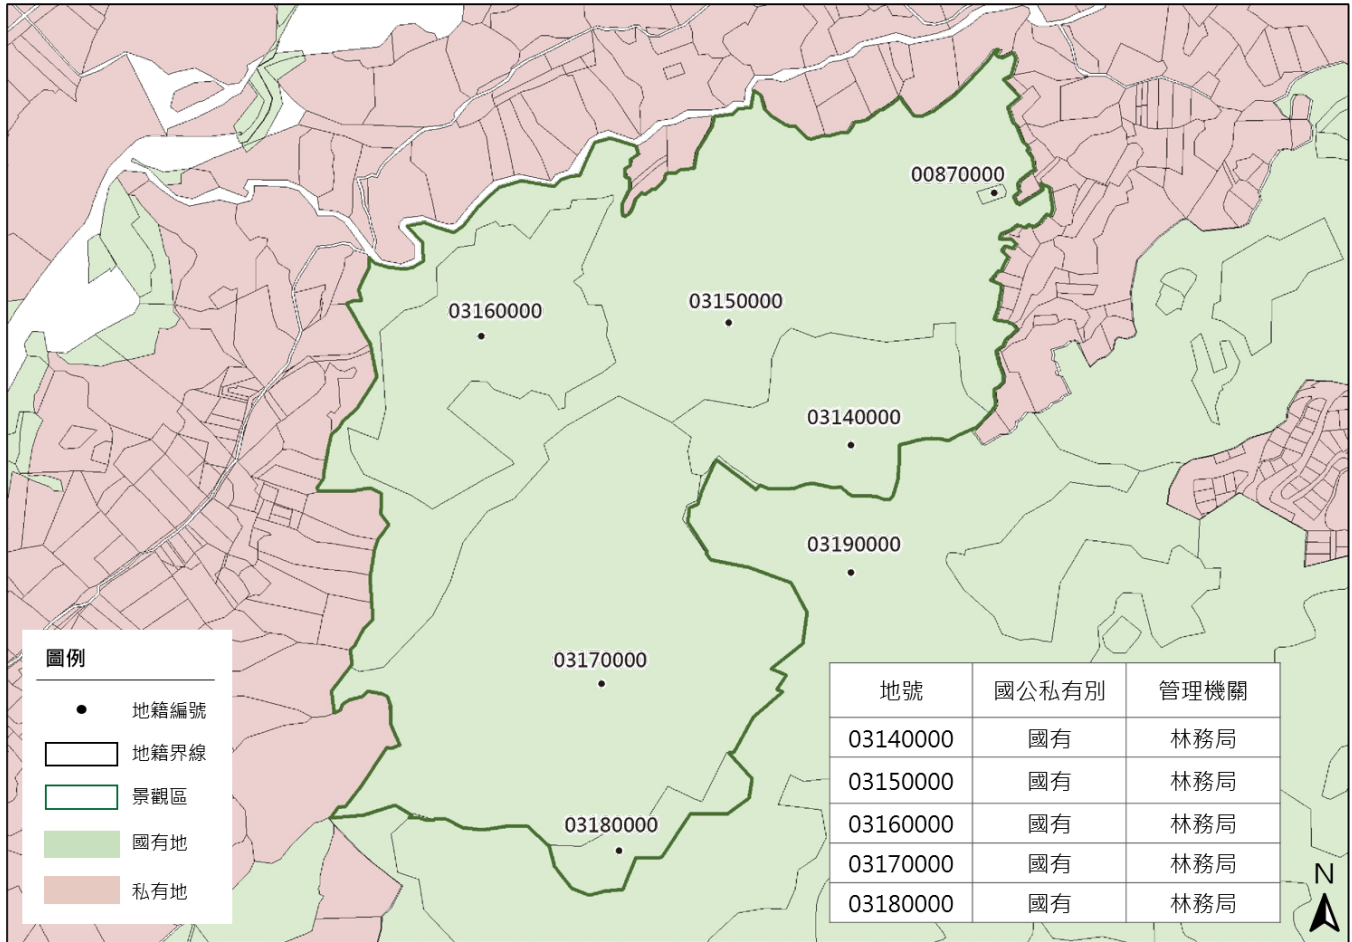

核心區：烏山頂泥火山地景自然保留區劃設範圍圖

景觀區：雞冠山劃設範圍圖

景觀區：新太陽谷劃設範圍圖

景觀區：月世界泥岩惡地劃設範圍圖

景觀區：月世界泥火山劃設範圍圖

景觀區：小滾水劃設範圍圖

景觀區：二仁溪曲流切斷與牛軛湖觀景點劃設範圍圖

景觀區：大崗山（石母乳 / 一線天）劃設範圍圖

景觀區：馬頭山劃設範圍圖

景觀區：尪仔上天劃設範圍圖

高雄泥岩惡地地質公園劃設範圍圖

圖例

-  行政區
-  核心區
-  景觀區