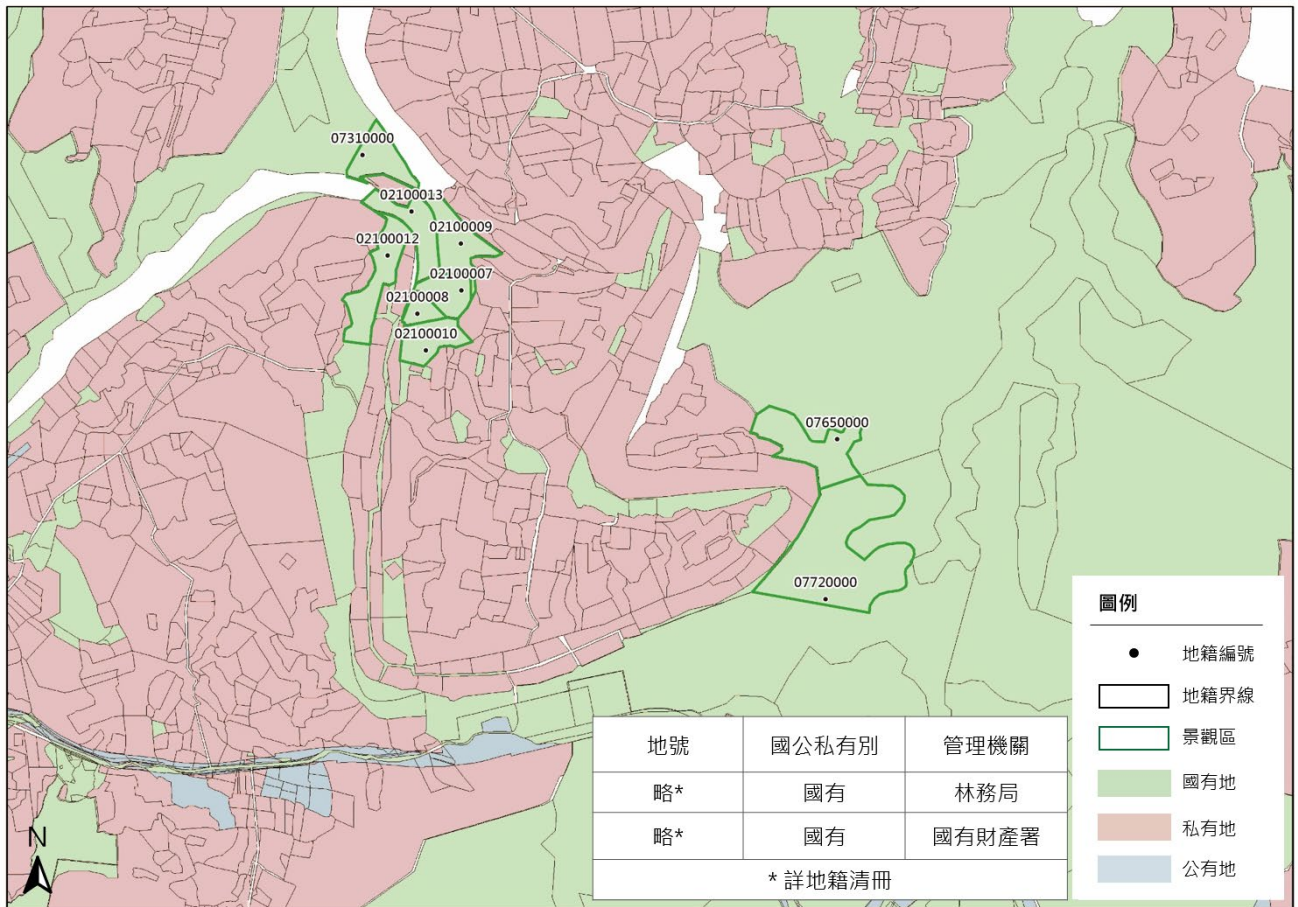

核心區：烏山頂泥火山地景自然保留區劃設範圍圖

景觀區：雞冠山劃設範圍圖

景觀區：新太陽谷劃設範圍圖

景觀區：月世界泥岩惡地劃設範圍圖

景觀區：月世界泥火山劃設範圍圖

景觀區：小滾水劃設範圍圖

景觀區：二仁溪曲流切斷與牛軛湖觀景點劃設範圍圖

景觀區：大崗山（石母乳 / 一線天）劃設範圍圖

景觀區：馬頭山劃設範圍圖

景觀區：尪仔上天劃設範圍圖

高雄泥岩惡地地質公園劃設範圍圖

圖例

-  行政區
-  核心區
-  景觀區