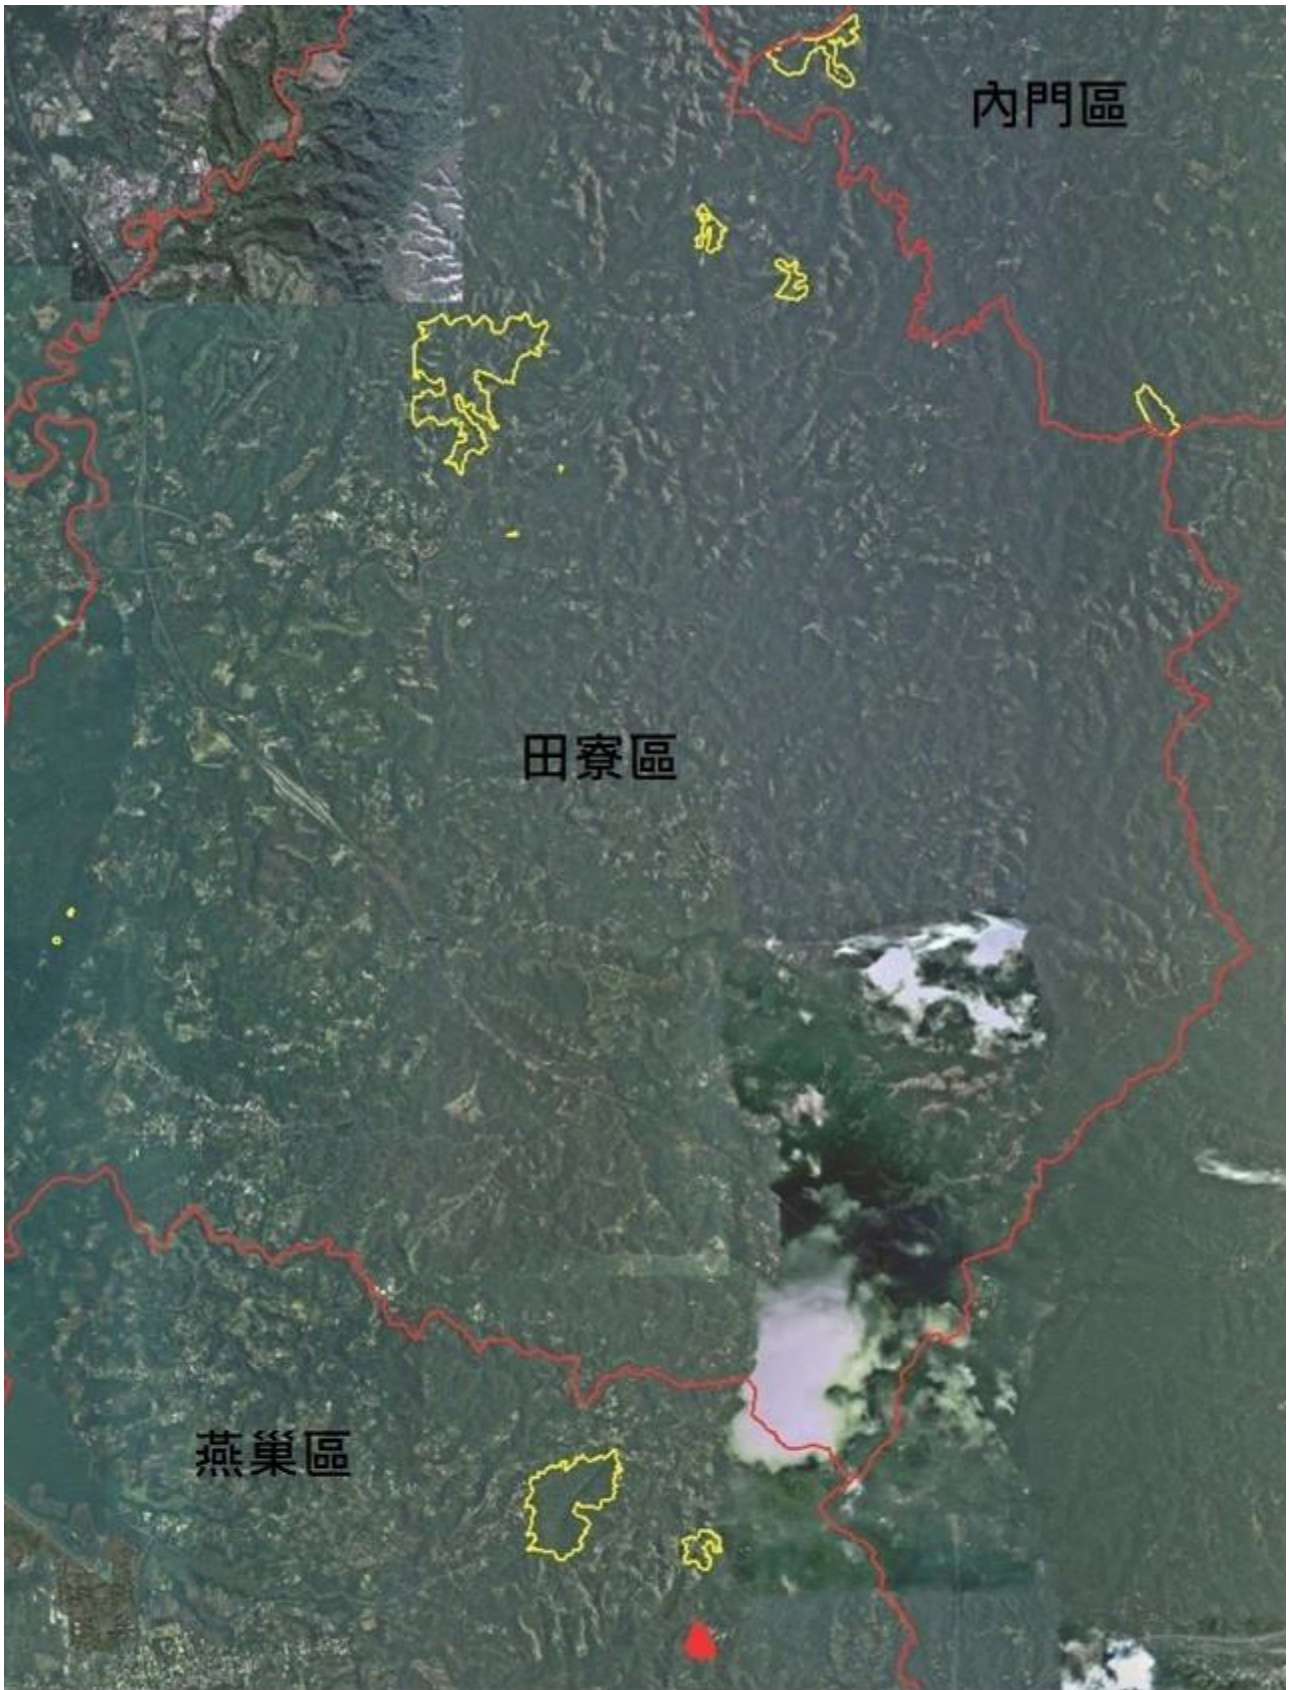

核心區：烏山頂泥火山地景自然保留區劃設範圍圖

景觀區：雞冠山劃設範圍圖

景觀區：新太陽谷劃設範圍圖

景觀區：月世界泥岩惡地劃設範圍圖

景觀區：月世界泥火山劃設範圍圖

景觀區：小滾水劃設範圍圖

景觀區：二仁溪曲流切斷與牛軛湖觀景點劃設範圍圖

景觀區：大崗山（石母乳 / 一線天）劃設範圍圖

景觀區：馬頭山劃設範圍圖

景觀區：尪仔上天劃設範圍圖

高雄泥岩惡地地質公園劃設範圍圖

圖例

-  行政區
-  核心區
-  景觀區