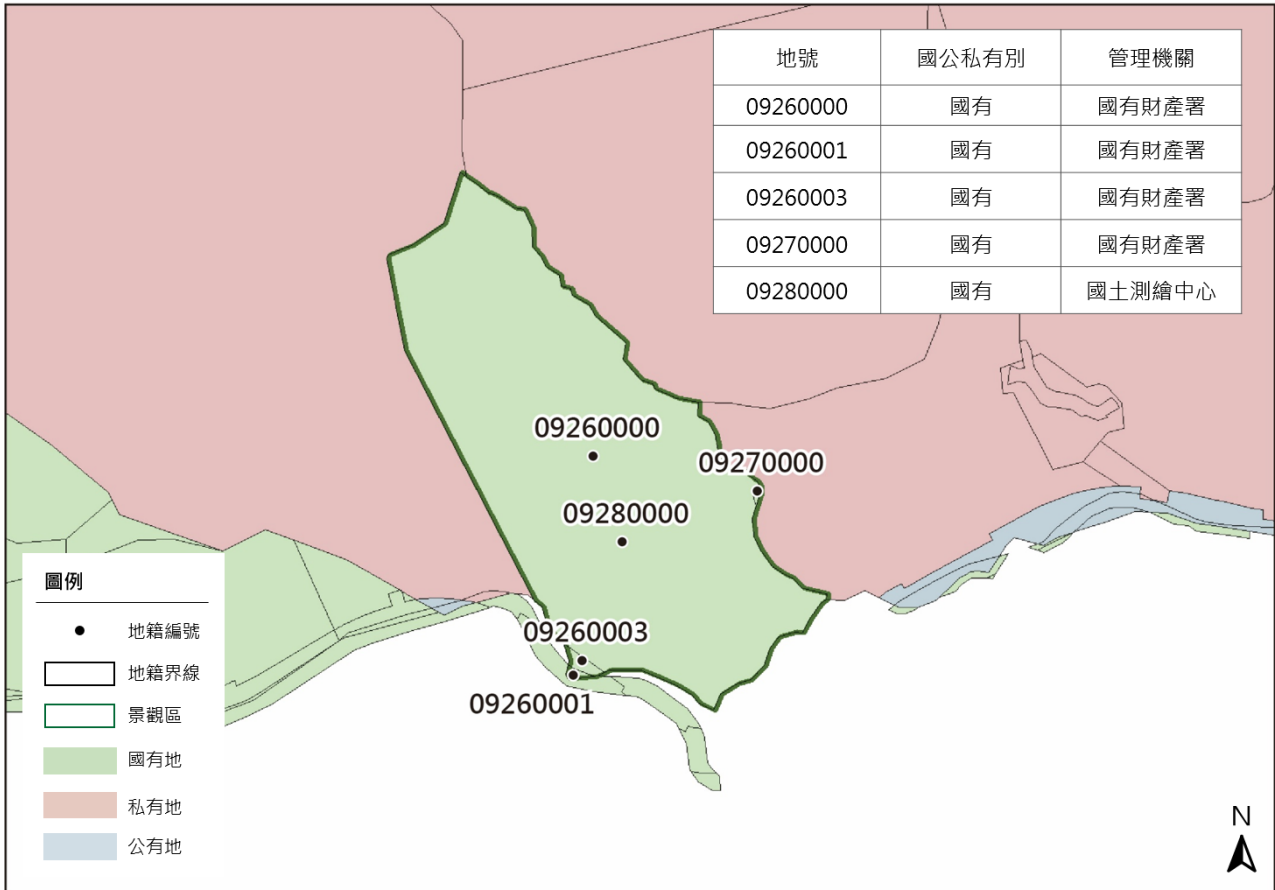

核心區：烏山頂泥火山地景自然保留區劃設範圍圖

景觀區：雞冠山劃設範圍圖

景觀區：新太陽谷劃設範圍圖

景觀區：月世界泥岩惡地劃設範圍圖

景觀區：月世界泥火山劃設範圍圖

景觀區：小滾水劃設範圍圖

景觀區：二仁溪曲流切斷與牛軛湖觀景點劃設範圍圖

景觀區：大崗山（石母乳 / 一線天）劃設範圍圖

景觀區：馬頭山劃設範圍圖

景觀區：尪仔上天劃設範圍圖

高雄泥岩惡地地質公園劃設範圍圖

圖例

-  行政區
-  核心區
-  景觀區