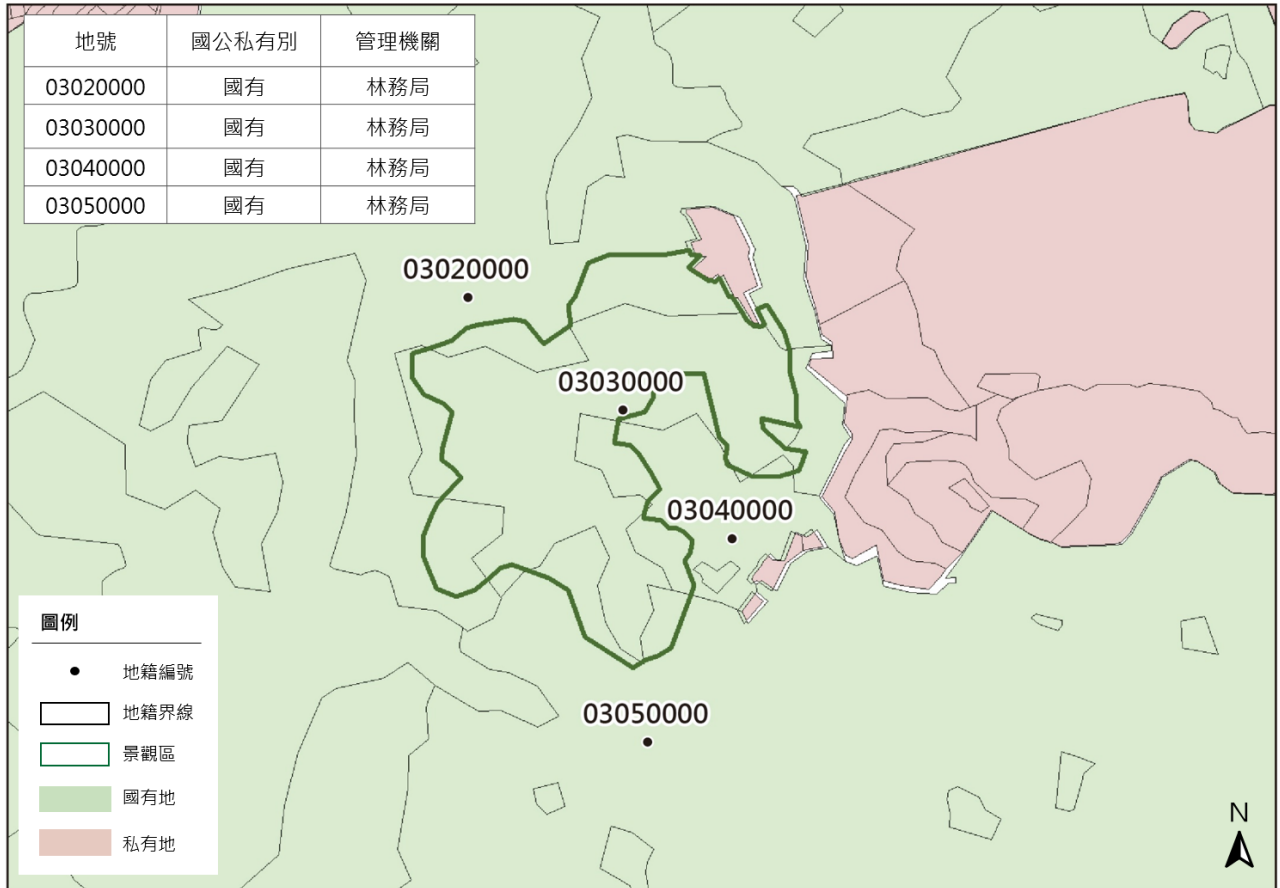

核心區：烏山頂泥火山地景自然保留區劃設範圍圖

景觀區：雞冠山劃設範圍圖

景觀區：新太陽谷劃設範圍圖

景觀區：月世界泥岩惡地劃設範圍圖

景觀區：月世界泥火山劃設範圍圖

景觀區：小滾水劃設範圍圖

景觀區：二仁溪曲流切斷與牛軛湖觀景點劃設範圍圖

景觀區：大崗山（石母乳 / 一線天）劃設範圍圖

景觀區：馬頭山劃設範圍圖

景觀區：尪仔上天劃設範圍圖

高雄泥岩惡地地質公園劃設範圍圖

圖例

-  行政區
-  核心區
-  景觀區