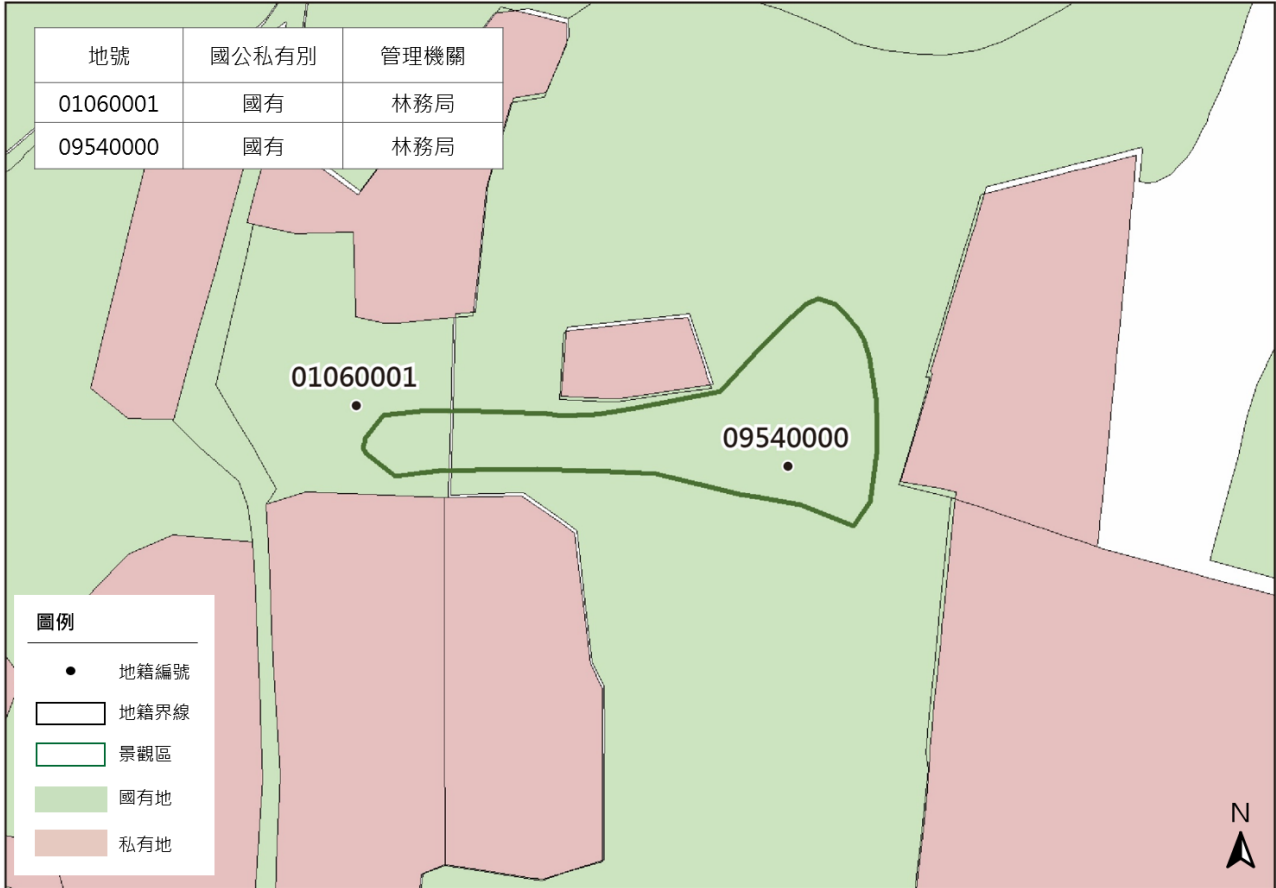

核心區：烏山頂泥火山地景自然保留區劃設範圍圖

景觀區：雞冠山劃設範圍圖

景觀區：新太陽谷劃設範圍圖

景觀區：月世界泥岩惡地劃設範圍圖

景觀區：月世界泥火山劃設範圍圖

景觀區：小滾水劃設範圍圖

景觀區：二仁溪曲流切斷與牛軛湖觀景點劃設範圍圖

景觀區：大崗山（石母乳 / 一線天）劃設範圍圖

景觀區：馬頭山劃設範圍圖

景觀區：尪仔上天劃設範圍圖

高雄泥岩惡地地質公園劃設範圍圖

圖例

-  行政區
-  核心區
-  景觀區