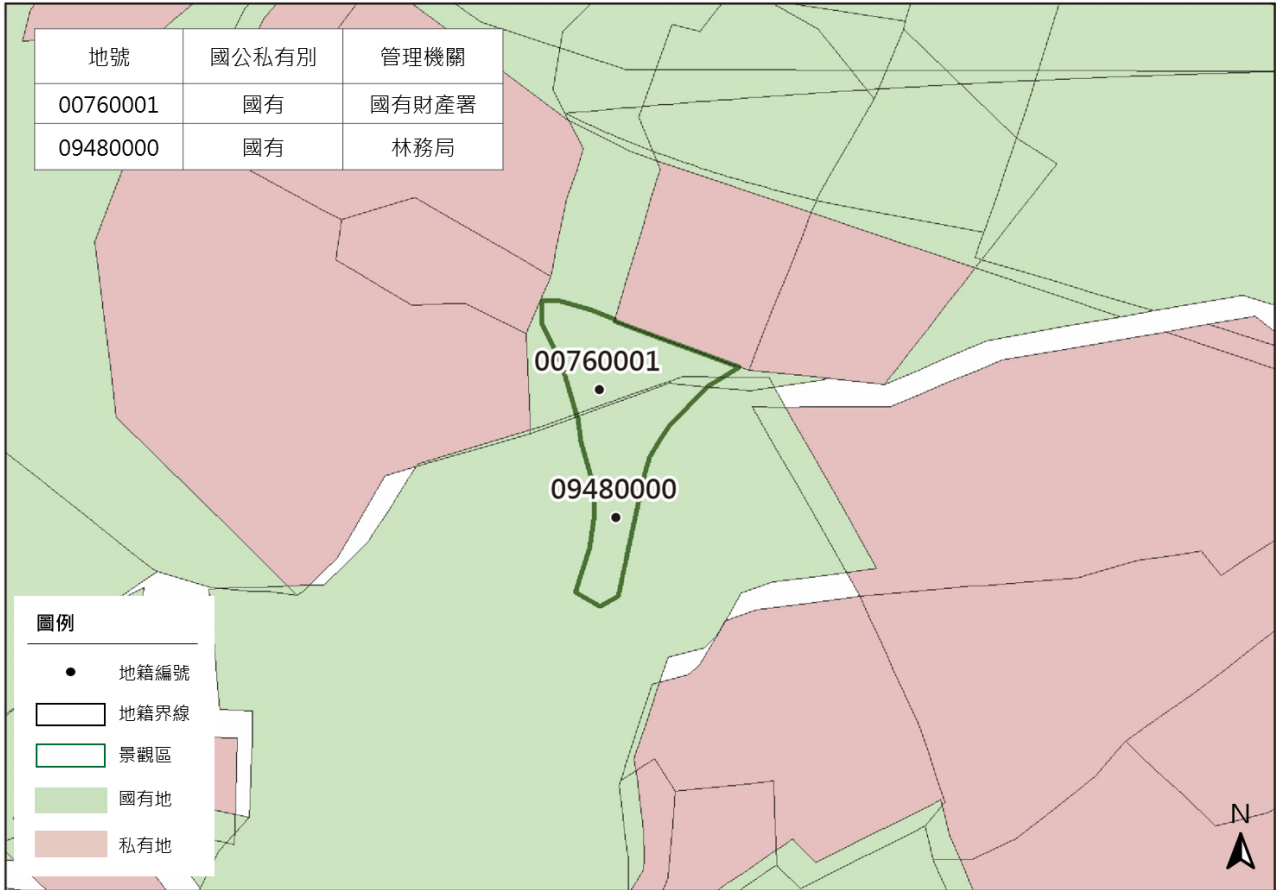

核心區：烏山頂泥火山地景自然保留區劃設範圍圖

景觀區：雞冠山劃設範圍圖

景觀區：新太陽谷劃設範圍圖

景觀區：月世界泥岩惡地劃設範圍圖

景觀區：月世界泥火山劃設範圍圖

景觀區：小滾水劃設範圍圖

景觀區：二仁溪曲流切斷與牛軛湖觀景點劃設範圍圖

景觀區：大崗山（石母乳 / 一線天）劃設範圍圖

景觀區：馬頭山劃設範圍圖

景觀區：尪仔上天劃設範圍圖

高雄泥岩惡地地質公園劃設範圍圖

圖例

-  行政區
-  核心區
-  景觀區