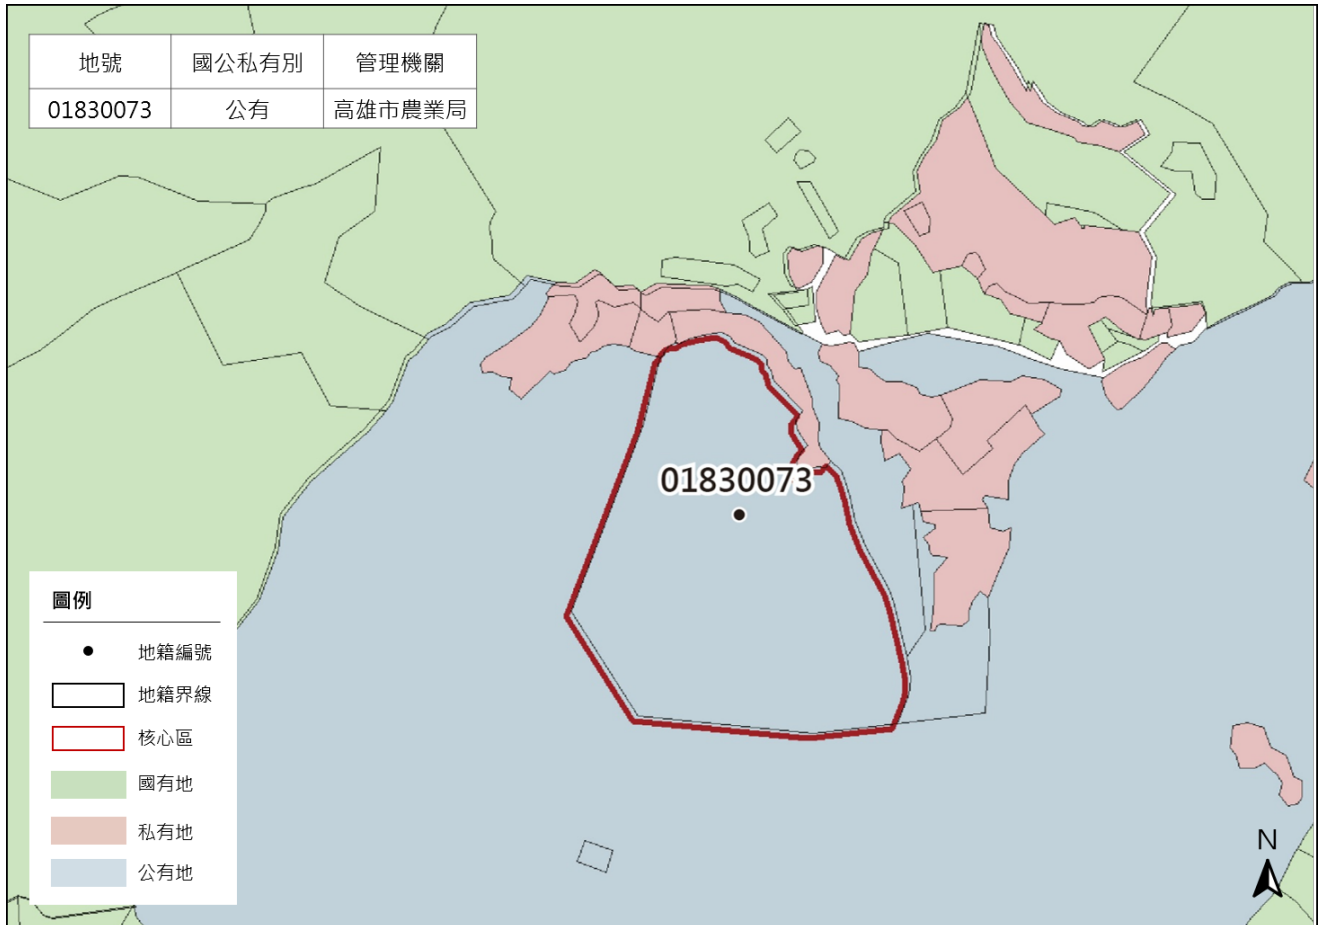

核心區：烏山頂泥火山地景自然保留區劃設範圍圖

景觀區：雞冠山劃設範圍圖

景觀區：新太陽谷劃設範圍圖

景觀區：月世界泥岩惡地劃設範圍圖

景觀區：月世界泥火山劃設範圍圖

景觀區：小滾水劃設範圍圖

景觀區：二仁溪曲流切斷與牛軛湖觀景點劃設範圍圖

景觀區：大崗山（石母乳 / 一線天）劃設範圍圖

景觀區：馬頭山劃設範圍圖

景觀區：尪仔上天劃設範圍圖

高雄泥岩惡地地質公園劃設範圍圖

圖例

-  行政區
-  核心區
-  景觀區