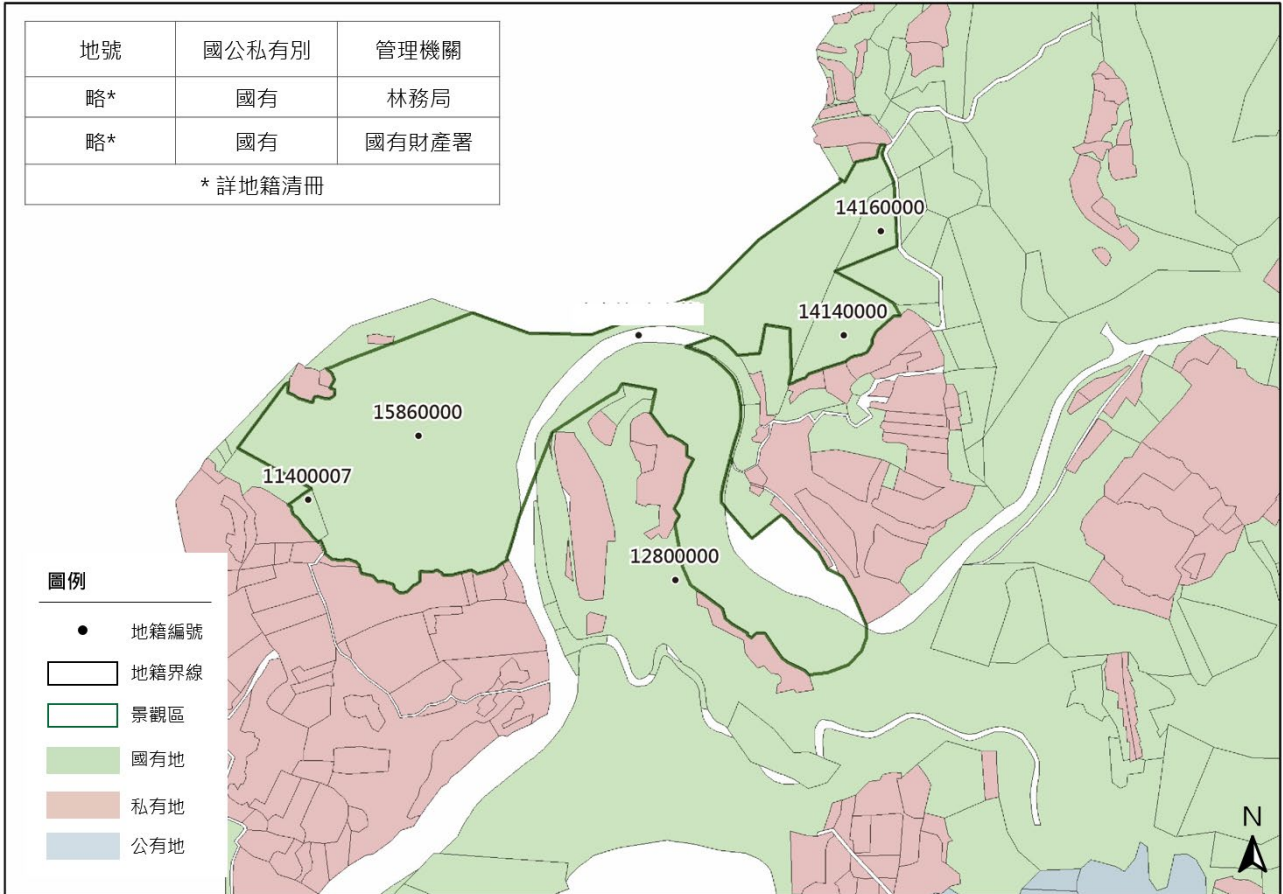

核心區：烏山頂泥火山地景自然保留區劃設範圍圖

景觀區：雞冠山劃設範圍圖

景觀區：新太陽谷劃設範圍圖

景觀區：月世界泥岩惡地劃設範圍圖

景觀區：月世界泥火山劃設範圍圖

景觀區：小滾水劃設範圍圖

景觀區：二仁溪曲流切斷與牛軛湖觀景點劃設範圍圖

景觀區：大崗山（石母乳 / 一線天）劃設範圍圖

景觀區：馬頭山劃設範圍圖

景觀區：尪仔上天劃設範圍圖

高雄泥岩惡地地質公園劃設範圍圖

圖例

-  行政區
-  核心區
-  景觀區